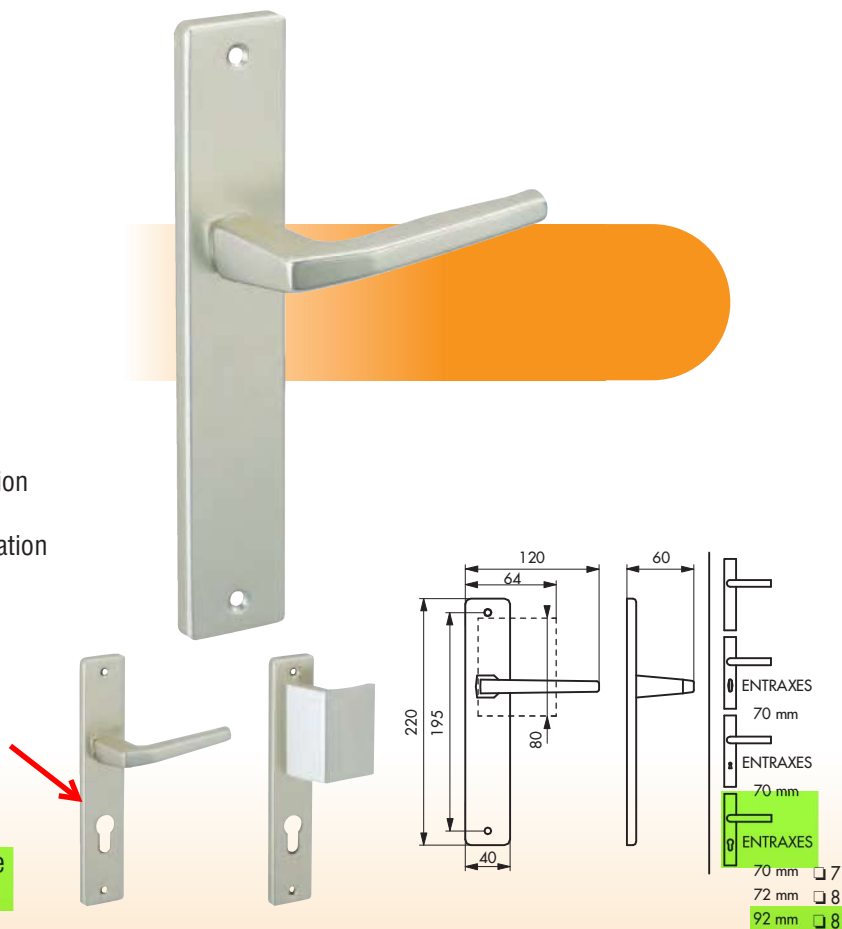

Picardie

CONFORT Description

Plaques aluminium embouti
Béquilles aluminium fondu
□ acier 7 mm ou 8 mm
Vis métaux à douille
Pour porte ép. 45 mm maxi
Entr'axes de fixation 195 mm

Finition

Anodisé champagne

Version

Sans trou, avec bouton de condamnation pour porte intérieure
Avec condamnation et voyant d'occupation pour salle de bains et W-C
Avec trou de clé pour porte intérieure et extérieure
Avec trou de cylindre européen pour porte extérieure
Avec poignée de tirage extérieure et trou de cylindre pour porte palière

Utilisation

Pour tous types de portes avec serrure à encastrer

DÉSIGNATION	BOITE	Colis.	BAC	Colis.	CARTE/COQUE	Colis.
PICARDIE sans trou	-	-	9003681	10	5003685	10
PICARDIE à condamnation	-	-	9003698	10	5003692	10
PICARDIE condamnation et voyant	-	-	9013697	10	5013691	10
PICARDIE trou de clé	-	-	9003704	10	5003708	10
PICARDIE trou de cylindre	-	-	9003711	10	5003715	10
PICARDIE trou de cylindre entr'axes 92 mm	0013719	10	9013710	10	5013714	10
PICARDIE trou de cylindre palière	0003727	10	9003728	10	5003722	10
PICARDIE trou de cylindre "renforcé" palière	0993721	10	-	-	-	-
PICARDIE trou de cylindre "renforcé" (1/2 ensemble)	0994728	10	-	-	-	-
PICARDIE sans trou □ 8 mm	0003888	10	-	-	5003883	10
PICARDIE à condamnation □ 8 mm x 78 mm	0003895	10	-	-	5003890	10
PICARDIE trou de clé □ 8 mm x 72 mm	0003901	10	9003902	10	5003906	10
PICARDIE trou de cylindre □ 8 mm x 72 mm	0003918	10	9003919	10	5003913	10

Description

Stamped aluminium plates
Cast aluminium handles
Steel □ spindle 7 mm or 8 mm
Metal screws
For 45 mm maxi thickness door

Finish

Champagne anodized

Use

All kinds of doors with mortise lock

Option

Without hole, with locking knob for indoor
With locking knob and indicator for bathroom doors and WC
With keyhole for indoor and outdoor
With European cylinder hole for outdoor
With outside finger plate and cylinder hole for outdoor