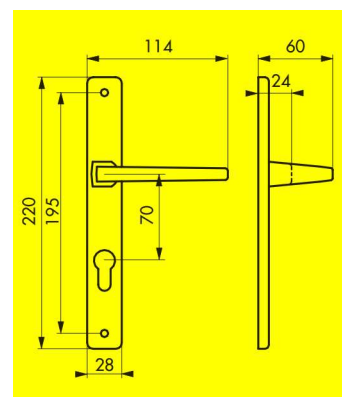

### Description / Description / Descripción

Plaques étroites aluminium embouti. Béquilles aluminium fondu. □ acier 7 mm. Vis métaux à douille. Pour porte ép. 45 mm maxi. Entr'axe de fixation 195 mm. Stamped aluminium narrow plates. Cast aluminium handles. Steel □ spindle 7 mm. Metal screws. For 45 mm maxi thickness door.

Placas estrechas de aluminio embutido. Brazos de aluminio fundido. □ acero de 7 mm. Tornillos para metal de casquillo. Para puertas con un espesor máximo de 45 mm.