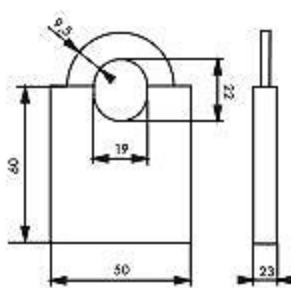

Anse inox protégée contre la casse, idéal pour le milieu marin

Dimensions

Caractéristiques

Corps inox avec protecteur d'anse épaulé. Anse inox. Mécanisme à goupilles. Double verrouillage par billes. 2 clés acier nickelé.

Finition

Inox brossé

Modèles

Clés supplémentaires sur modèle. Sans fabrication sur numéro imposé. Cadenas sur même combinaison pour dimension 50 mm.

Spécificités

Extérieur, anti-corrosion

désignation	Boîte	Colis.	Prix
Cadenas MARINOX 40 mm	096402a	5	26,41
Cadenas MARINOX 50 mm	096502s	5	40,9
Cadenas MARINOX 60 mm	096602z	5	48,63