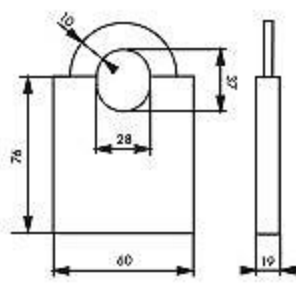

Anse inox protégée contre la casse, idéal pour le milieu marin

Dimensions

Caractéristiques

Corps inox avec protecteur d'anse épaulé. Anse inox. Mécanisme à goupilles. Double verrouillage par billes. 2 clés acier nickelé.

Finition

Inox brossé

Modèles

Clés supplémentaires sur modèle. Sans fabrication sur numéro imposé. Cadenas sur même combinaison pour dimension 50 mm.

Spécificités

Extérieur, anti-corrosion

désignation	Boîte	Colis.	Prix
Cadenas MARINOX 40 mm	096402a	5	26,41
Cadenas MARINOX 50 mm	096502s	5	40,9
Cadenas MARINOX 60 mm	096602z	5	48,63