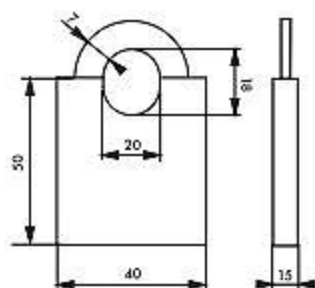

Anse inox protégée contre la casse, idéal pour le milieu marin

Dimensions

Caractéristiques

Corps inox avec protecteur d'anse épaulé. Anse inox. Mécanisme à goupilles. Double verrouillage par billes. 2 clés acier nickelé.

Finition

Inox brossé

Modèles

Clés supplémentaires sur modèle. Sans fabrication sur numéro imposé. Cadenas sur même combinaison pour dimension 50 mm.

Spécificités

Extérieur, anti-corrosion

désignation	Boîte	Colis.	Prix
Cadenas MARINOX 40 mm	096402a	5	26,41
Cadenas MARINOX 50 mm	096502s	5	40,9
Cadenas MARINOX 60 mm	096602z	5	48,63