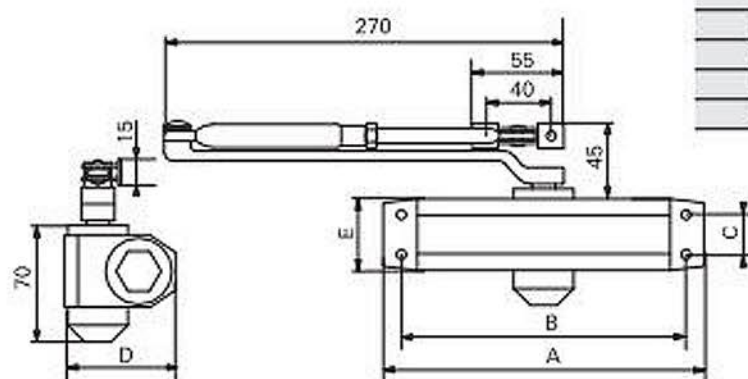

Equipement de porte / FERME-PORTE FORCE 3 ET 4 PROTECT

GARANTIE

Force du ferme-porte	largeur recommandée pour la porte mm maxi	masse de la porte KG
1	750	20
2	850	40
3	950	60
4	1100	80
5	1250	100

	Force 3	Force 4
A	177	206
B	162	188
C	19	19
D	66	72,5
E	47	44

Description/Description/Descripción

Ferme-porte hydraulique. Corps alliage moulé. Montage à droite ou à gauche. Réglage possible de la vitesse de fermeture et de l'à-coup final par vis.

Hydraulic door closer. Moulded alloy body. Right or left fitting. Adjustment of the closing speed and final stop by screw.

Cierrapuertas hidráulico. Cuerpo de aleación moldeada. Montaje a la derecha o a la izquierda. Con ajuste posible de la velocidad de cierre y del impulso final mediante tornillo.

Finition/Finish/Acabado