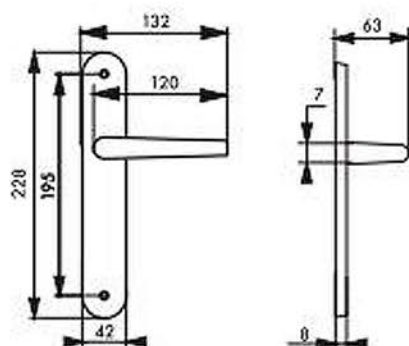

## Description/Description/Descripción

Plaques aluminium embouti. Béquilles aluminium. carré acier 7 mm.

Aluminium plates. Aluminium handles. Steel square spindle 7 mm.

Placas de aluminio embutido. Brazos de aluminio. Cuadrado acero de 7 mm.

## Utilisation/Use/Utilización

Pour porte épaisseur 38-43mm

For 38-43mm door thickness

Para puerta de 38-43 mm

Designation	Boîte	Colis.	Prix	Sachet	Colis.	Prix	Blister					Colis.	Prix
							France	Euro 1	Euro 2	Euro 3	Euro 4		
PELOPE sans trou BJC	00066736	10		-	-		00566736	-	-	-	-	5	
PELOPE trou de clé, L	00066739	10		-	-		00566739	-	-	-	-	5	
PELOPE trou de cylindre, I	00066740	10		-	-		00566740	-	-	-	-	5	
PELOPE à condamnation	00066737	10		-	-		00566737	-	-	-	-	5	