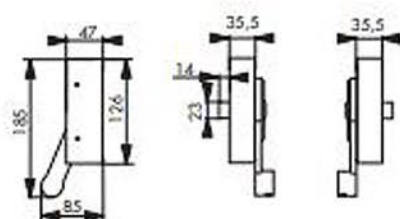

Serrure ANTIPANIQUE / D-CROSS

PROTECT

GARANTIE

Ce produit porte le marquage CE (selon des critères de la norme NF EN 1125), il répond aux caractéristiques demandées concernant la sécurité des personnes.