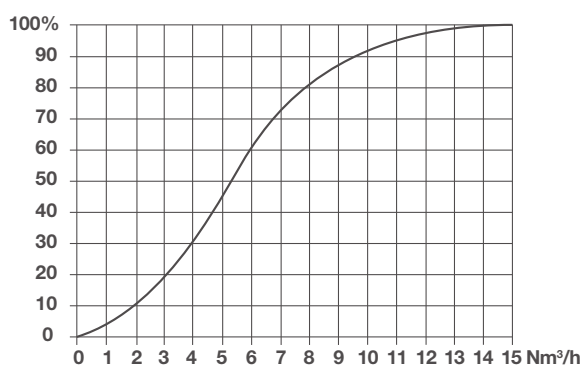

Soufflettes **27102**

SOUFFLETTES PROGRESSIVES ET ERGONOMIQUES

Caractéristiques techniques

Soufflettes 27102				
Fluide	Pression maxi d'utilisation	Température	Filetage	Poids
air	10 bar	- 15° C à + 70° C	G 1/4 femelle	135 g

DÉBIT SOUS 6 BAR EN FONCTION DE L'OUVERTURE DE LA GÂCHETTE (27102 PRE)