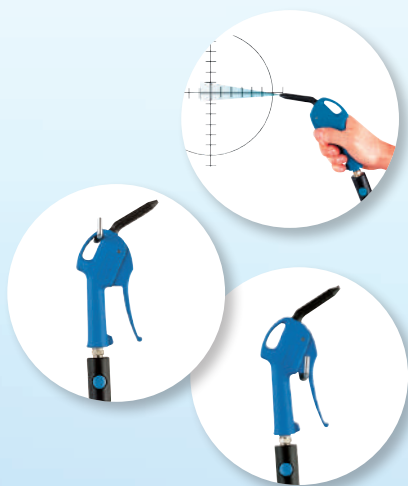

## SOUFFLETTES PROGRESSIVES ET ERGONOMIQUES

La soufflette **27102** assure un soufflage directionnel précis et **une bonne progressivité**. La souplesse de la gâchette permet de passer d'un soufflage léger à un jet d'air plus puissant.

#### ➔ CONCEPTION

- Matériau composite haute technologie, robuste, anti-rayures, isolant et antidérapant
- Raccordement d'entrée d'air équipé d'un insert en laiton pour une sécurité parfaite au montage. Filetage femelle G 1/4.
- Conception étanche à toutes intrusions d'éléments extérieurs risquant de bloquer le mécanisme.
- Forme sans aspérités évitant les dépôts de poussières et de limailles sur le corps de la soufflette et la gâchette.

## ➔ MANIABILITÉ

- Grande souplesse de la gâchette pour un ajustement précis du débit et une progressivité d'ouverture du circuit d'air comprimé.
- Ergonomique, la soufflette est parfaitement adaptée à la morphologie de la main.