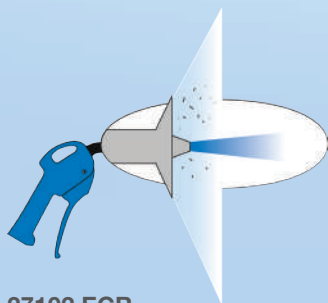

Types de soufflage

27102 ECR

Soufflette à écran d'air, protège des retours de poussières et copeaux.