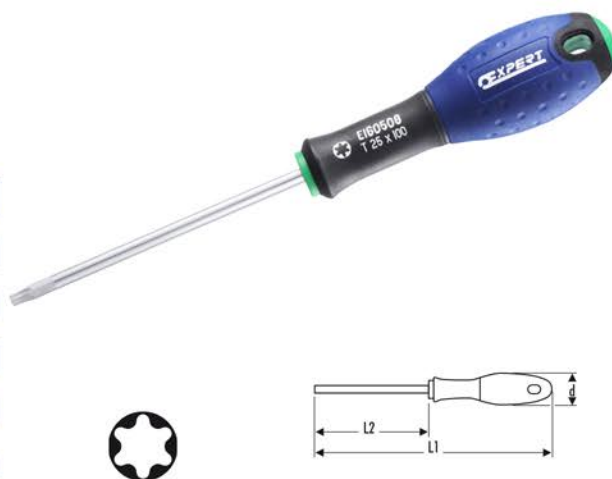

TOURNEVIS BOULE POUR VIS À FENTE ÉLECTRICIEN

- ISO 2380-1 - ISO 2380-2

- Manche ergonomique tri-matière confortable et efficace.
- Code couleur empreinte : rouge.
- Lame en acier au chrome vanadium ronde fraisée, chromée.
- Extrémité sablée.
- Tournevis compact idéal pour les vis difficiles d'accès.

	A x L2 x B mm	L1 mm	d mm*	Poids g	☑	EAN
E165484	4,0 x 25 x 0,8	86	32	33	5	3258951654842
E165400	5,5 x 25 x 1,0	86	32	39	5	3258951654002
E165404	6,5 x 25 x 1,2	86	32	45	5	3258951654040

TOURNEVIS TORX®

- ACUMENT TMD 702

- Manche ergonomique tri-matière confortable et efficace.
- Code couleur empreinte : vert.
- Lame en acier au chrome vanadium ronde, chrome satiné.

	N°	L1 mm	L2 mm	d mm*	Poids g	☑	EAN
E160501	T6	148	50	20	18	5	3258951605011
E160502	T7	148	50	20	18	5	3258951605028
E160503	T8	148	50	20	18	5	3258951605035
E160504	T9	173	75	20	19	5	3258951605042
E160505	T10	177	75	27	34	5	3258951605059
E160506	T15	177	75	27	37	5	3258951605066
E160507	T20	202	100	27	44	5	3258951605073
E160508	T25	205	100	32	71	5	3258951605080
E160509	T27	205	100	32	75	5	3258951605097
E160510	T30	241	125	40	118	5	3258951605103
E160511	T40	241	125	40	135	5	3258951605110

TOURNEVIS RESISTORX®

- ACUMENT CID 602

- Manche ergonomique tri-matière confortable et efficace.
- Code couleur empreinte : vert.
- Lame en acier au chrome vanadium ronde chromée.
- Extrémité sablée.

	N°	L1 mm	L2 mm	d mm*	Poids g	☑	EAN
E165340	TT 10	177	75	27	34	5	3258951653401
E165395	TT 15	177	75	27	37	5	3258951653951
E165396	TT 20	202	100	27	44	5	3258951653968
E165397	TT 25	205	100	32	71	5	3258951653975
E160601	TT 27	205	100	32	75	5	3258951606018
E165398	TT 30	241	125	40	118	5	3258951653982
E165399	TT 40	241	125	40	135	5	3258951653999