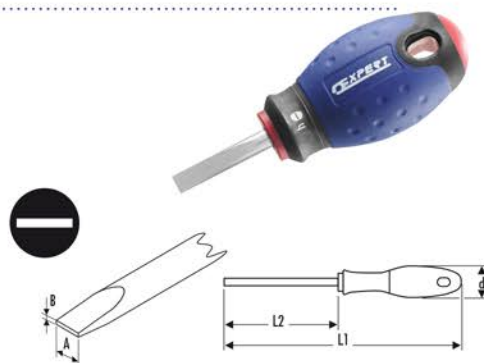

TOURNEVIS BOULE POUR VIS À FENTE ÉLECTRICIEN

- ISO 2380-1 - ISO 2380-2

- Manche ergonomique tri-matière confortable et efficace.
- Code couleur empreinte : rouge.
- Lame en acier au chrome vanadium ronde fraisée, chromée.
- Extrémité sablée.
- Tournevis compact idéal pour les vis difficiles d'accès.

	A x L2 x B mm	L1 mm	d mm*	Poids g	☑	EAN
E165484	4,0 x 25 x 0,8	86	32	33	5	3258951654842
E165400	5,5 x 25 x 1,0	86	32	39	5	3258951654002
E165404	6,5 x 25 x 1,2	86	32	45	5	3258951654040

TOURNEVIS TORX®

- ACUMENT TMD 702

- Manche ergonomique tri-matière confortable et efficace.
- Code couleur empreinte : vert.
- Lame en acier au chrome vanadium ronde, chrome satiné.

	N°	L1 mm	L2 mm	d mm*	Poids g	☑	EAN
E160501	T6	148	50	20	18	5	3258951605011
E160502	T7	148	50	20	18	5	3258951605028
E160503	T8	148	50	20	18	5	3258951605035
E160504	T9	173	75	20	19	5	3258951605042
E160505	T10	177	75	27	34	5	3258951605059
E160506	T15	177	75	27	37	5	3258951605066
E160507	T20	202	100	27	44	5	3258951605073
E160508	T25	205	100	32	71	5	3258951605080
E160509	T27	205	100	32	75	5	3258951605097
E160510	T30	241	125	40	118	5	3258951605103
E160511	T40	241	125	40	135	5	3258951605110

TOURNEVIS RESISTORX®

- ACUMENT CID 602

- Manche ergonomique tri-matière confortable et efficace.
- Code couleur empreinte : vert.
- Lame en acier au chrome vanadium ronde chromée.
- Extrémité sablée.

	N°	L1 mm	L2 mm	d mm*	Poids g	☑	EAN
E165340	TT 10	177	75	27	34	5	3258951653401
E165395	TT 15	177	75	27	37	5	3258951653951
E165396	TT 20	202	100	27	44	5	3258951653968
E165397	TT 25	205	100	32	71	5	3258951653975
E160601	TT 27	205	100	32	75	5	3258951606018
E165398	TT 30	241	125	40	118	5	3258951653982
E165399	TT 40	241	125	40	135	5	3258951653999