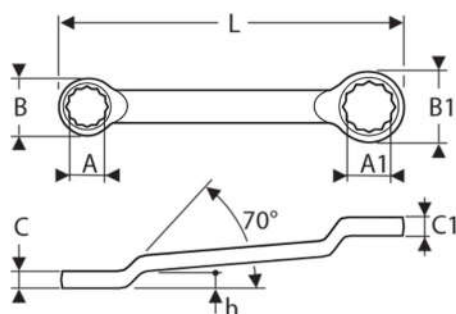

E113730 - Clés polygonales contrecoudées, métriques

Description

- Tête polygonale 12 pans contrecoudées à 70° pour donner une meilleure accessibilité aux écrous noyés
- Profil de l'œil maximisant la surface de contact avec l'écrou pour une longévité accrue
- Forgées à partir d'acier au chrome vanadium
- Finition : chromée, brillante

Période de garantie : Ce produit bénéficie de la garantie légale

Dessin technique

		A (mm)	B1 (mm)	B (mm)	C1 (mm)	C (mm)	H (mm)	L (mm)
E111500	[E111500] Clé polygonale contrecoudée, métrique, 18 x 19 mm	180	28.70	27.60	11.90	11.40	30.50	265.00

		A (mm)	B1 (mm)	B (mm)	C1 (mm)	C (mm)	H (mm)	L (mm)
E117376	[E117376] Clé polygonale contrecoudée, métrique, 30 x 32 mm	300	45.50	42.20	16.00	15.00	37.00	372.00