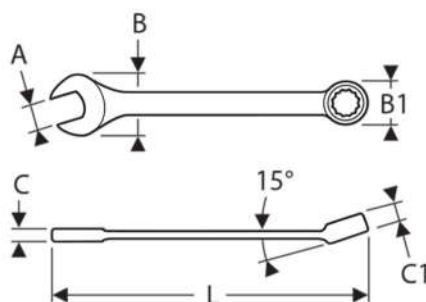

E113217 - Clés mixtes, métriques

Description

- Tête polygonale 12 pans coudée à 15°
- Fourche orientée à 15° par rapport à l'axe du manche (angle de reprise 30°)
- Profil de l'œil maximisant la surface de contact avec l'écrou pour une longévité accrue
- Forgées à partir d'acier au chrome vanadium
- Finition : chromée, brillante

Normes & certifications : ISO 1711-1, ISO 3318, ISO 691, ISO 7738

Période de garantie : Ce produit bénéficie de la garantie légale

Dessin technique

		A (mm)	B1 (mm)	B (mm)	C1 (mm)	C (mm)	E1 (mm)	E2 (mm)	L (mm)
E110101	[E110101] Clé mixte, métrique, 34 mm	340	49.30	68.70	17.20	11.50	11.50	14.20	380.00

		A (mm)	B1 (mm)	B (mm)	C1 (mm)	C (mm)	E1 (mm)	E2 (mm)	L (mm)
E113229	[E113229] Clé mixte, métrique, 5,5 mm	5.50	9.00	14.70	4.00	3.40			93.00