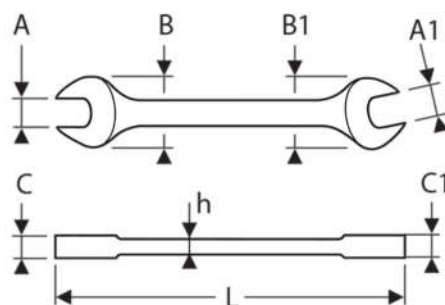

E113259 - Clés à fourches, métriques

Description

- Fourche orientée à 15° par rapport à l'axe du manche (angle de reprise 30°)
- Forgées à partir d'acier au chrome vanadium
- Finition : chromée, brillante

Normes & certifications : ISO 10102, ISO 691

Période de garantie : Ce produit bénéficie de la garantie légale

Dessin technique

| | | A (mm) | B1 (mm) | B (mm) | C1 (mm) | C (mm) | H (mm) | L (mm) |
|---------|---|-----------|------------|-----------|------------|-----------|-----------|-----------|
| E111201 | [E111201] Clé à fourche, métrique, 24 x 26 mm | 240 | 55.90 | 50.40 | 8.00 | 8.00 | 55.00 | 266.00 |
| E111202 | [E111202] Clé à fourche, métrique, 41 x 46 mm | 410 | 94.00 | 85.00 | 14.70 | 14.70 | 92.00 | 415.00 |