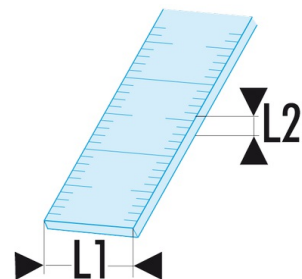

DELA.5300.06 DELA.5300 - Piges de jaugeage par le plein - 0 en bas

- Règle en AU4G.
- Graduation en mm.
- Section du support : 15 x 25 x 15 mm.

L [mm]: 3500

L1 x L2 [mm]: 21,5 x 1,2

[kg]: 1,160