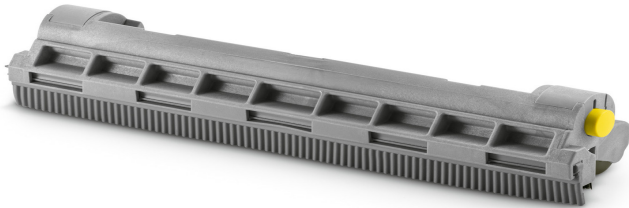

Professional > Accessoires > Nettoyeurs vapeur / Injecteurs-extracteurs > Injecteurs-extracteurs > Adaptateur surfaces dures > **Adaptateur de surface dure 240 mm**

## Adaptateur de surface dure 240 mm

Référence: 4.762-014.0

Adaptateur de surface dure pour buse de sol 240 mm.

### CARACTÉRISTIQUES TECHNIQUES

Largeur(mm)	240
Poids(kg)	0.2
Poids avec emballage(kg)	0.3
Dimensions (L x l x H)(mm)	243 x 57 x 52