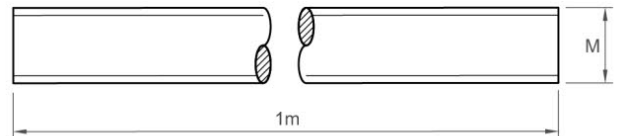

## DIN 975 8.8 PV

BRUT TIGE FILETÉE  
REF.: 680050

MÉTRIQUE 10 12 14 16 18 20 22 24 27 30 33 36 39 4 42 45 48 5 52 6

MÉTRIQUE

8

64

DOCUMENTATION TECHNIQUE DISPONIBLE: