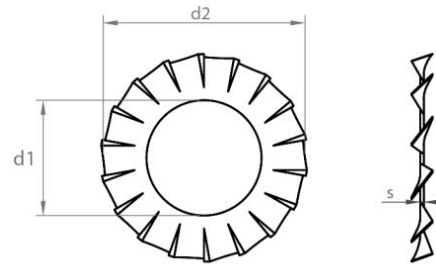

RONDELLES AUTRES

 Chavesbao

DIN 6798A

BRUT RONDELLE ÉVENTAIL À DENTURE EXTÉRIEURE
REF.: 1106260

MÉTRIQUE	10	12	14	16	18	20	22	24	27	3	30	4	5	6	7	8	13	26
S	0,9	1	1	1,2	1,4	1,4	1,5	1,5	1,6	0,4	1,6	0,5	0,6	0,7	0,8	0,8		