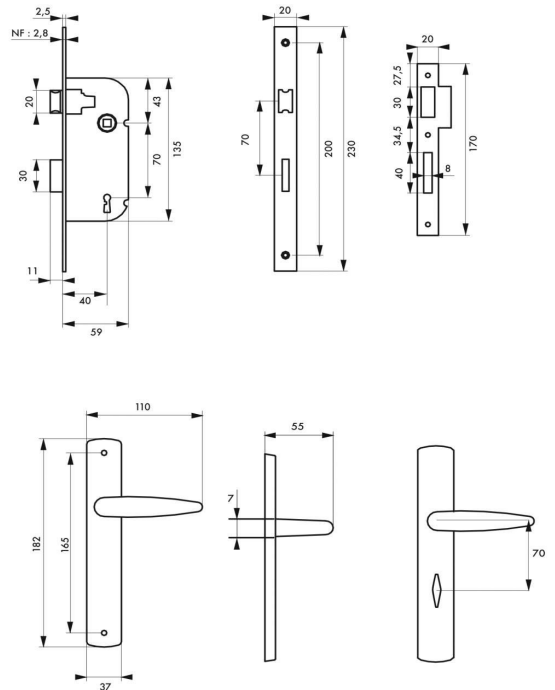

Axe à 40 mm / PÊNE DORMANT 1/2 TOUR

Description / Description / Descripción

Coffre acier embouti. Tête acier. Demi-tour alliage réversible sans démontage du coffre. Pêne acier. Gâche plate acier. Mécanisme à 1 ou 2 tours (avec 2 clés). □ 7 mm, entr'axe 70 mm. 1 clé. 6 variétés.

Stamped steel case. Steel forend. Reversible alloy latch without removing the case. Steel bolt. Steel flat striker. One or two deadbolt throw. □ 7 mm. 1 key - 6 different keys. Caja de acero embutido. Cabeza de acero. Media vuelta de aleación reversible sin desmontar la caja. Pestillo de acero. Cerrador plano de acero. Mecanismo de 1 ó 2 vueltas (con 2 llaves). □ 7 mm. 1 llave - 6 perfiles de llave.

Finition / Finish / Acabado

Epoxy blanc (V) - Zingué (Z)
White epoxy (V) - Zinc plated (Z)
Epoxi blanco (V) - Cincado (Z)

Version / Option / Versión

Tête à bouts carrés (BC). Tête à bouts ronds (BR). Coloris bronze sous conditionnement coque.
Square (BC). Round (BR) ended forend. Cabeza de extremos cuadrados (BC). Cabeza de extremos redondos (BR)