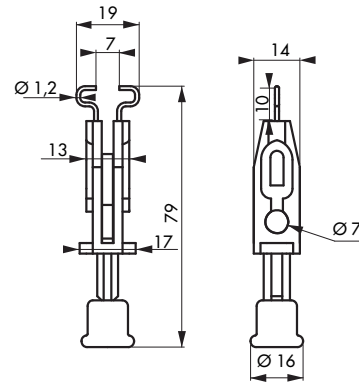

Verrouillage électrique de disjoncteur

091180

Caractéristiques Technique

- Corps ABS
- Verrouillage par 1 cadenas de anse de diamètre < 7mm
- Couleur rouge
- Dimensions: 58,5 x 14mm
- Convient pour disjoncteur à bascule de 11mm
- Prise par l'intérieur
- Conditionner en boîte individuelle.

091180

091181

091313

Description / Description / Descripción

Nylon armé. S'adapte aux disjoncteurs munis d'interrupteur à bascule. Verrouillage par cadenas. Super nylon body. For miniature circuit breaker. Locking by padlock.

Nilón armado. Se adapta a los disyuntores dotados de interruptor con báscula. Bloqueo por candado.

Finition / Finish / Acabado

Rouge

Red

Rojo

Version / Option / Versión

Pour mini disjoncteur 11mm (091180). Pour mini disjoncteur 20 mm (091181). Pour mini disjoncteur 12,7 mm maxi (091313).

For mini circuit breaker 11mm (091180).

For mini circuit breaker 20mm (091181).

For mini circuit breaker 12,7mm maxi (091313).

Para mini disyuntor 11mm (091180). Para mini disyuntor 20mm (091181). Para mini disyuntor 12,7mm maxi (091313).