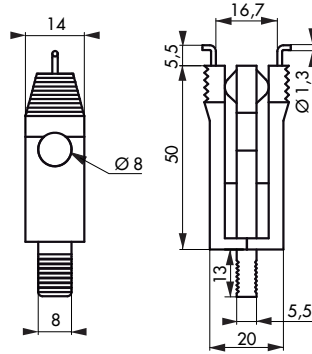

Verrouillage électrique de disjoncteur

091180

Caractéristiques Technique

- Corps ABS
- Verrouillage par 1 cadenas de anse de diamètre < 7mm
- Couleur rouge
- Dimensions: 58,5 x 14mm
- Convient pour disjoncteur à bascule de 11mm
- Prise par l'intérieur
- Conditionner en boîte individuelle.

091180

091181

091313

Description / Description / Descripción

Nylon armé. S'adapte aux disjoncteurs munis d'interrupteur à bascule. Verrouillage par cadenas. Super nylon body. For miniature circuit breaker. Locking by padlock.

Nilón armado. Se adapta a los disyuntores dotados de interruptor con báscula. Bloqueo por candado.

Finition / Finish / Acabado

Rouge

Red

Rojo

Version / Option / Versión

Pour mini disjoncteur 11mm (091180). Pour mini disjoncteur 20 mm (091181). Pour mini disjoncteur 12,7 mm maxi (091313).

For mini circuit breaker 11mm (091180).

For mini circuit breaker 20mm (091181).

For mini circuit breaker 12,7mm maxi (091313).

Para mini disyuntor 11mm (091180). Para mini disyuntor 20mm (091181). Para mini disyuntor 12,7mm maxi (091313).