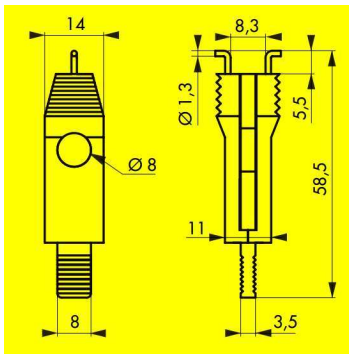

Verrouillage électrique de disjoncteur

091180

Caractéristiques Technique

- Corps ABS
- Verrouillage par 1 cadenas de anse de diamètre < 7mm
- Couleur rouge
- Dimensions: 58,5 x 14mm
- Convient pour disjoncteur à bascule de 11mm
- Prise par l'intérieur
- Conditionner en boîte individuelle.

091180

091181

091313

Description / Description / Descripción

Nylon armé. S'adapte aux disjoncteurs munis d'interrupteur à bascule. Verrouillage par cadenas. Super nylon body. For miniature circuit breaker. Locking by padlock.

Nilón armado. Se adapta a los disyuntores dotados de interruptor con báscula. Bloqueo por candado.

Finition / Finish / Acabado

Rouge

Red

Rojo

Version / Option / Versión

Pour mini disjoncteur 11mm (091180). Pour mini disjoncteur 20 mm (091181). Pour mini disjoncteur 12,7 mm maxi (091313).