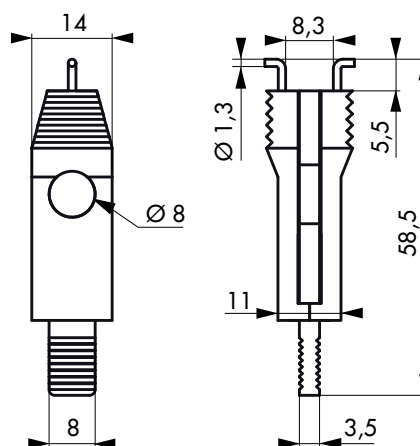

Verrouillage électrique de disjoncteur

091180

Caractéristiques Technique

- Corps ABS
- Verrouillage par 1 cadenas de anse de diamètre < 7mm
- Couleur rouge
- Dimensions: 58,5 x 14mm
- Convient pour disjoncteur à bascule de 11mm
- Prise par l'intérieur
- Conditionner en boîte individuelle.

Matériaux :

- ABS non conducteur
- Température d'utilisation: -20° à +80°C
- Absence de fumarate de diméthyle: Oui
- Absence de substance préoccupante (SVHC): Oui

Dimensions :