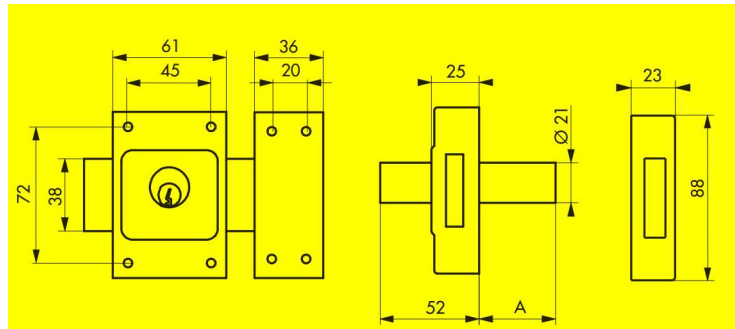

Verrou de sûreté / ETENDARD

Description / Description / Descripción

Coffre acier cambré. Gâche acier cambré. Pêne acier chromé. Cylindre laiton à 4 goupilles. Entrée acier zingué. 3 clés en acier nickelé.

Cambered steel case. Cambered steel striker. Chrome plated steel bolt. 4 pin brass cylinder. Zinc steel key hole plate. 3 nickel plated steel keys.

Caja de acero curvado. Cerradero de acero curvado. Pestillo de acero cromado. Cilindro de latón con 4 pasadores. Entrada de acero cincado. 3 llaves de acero niquelado.

Designation	Boite	Colis.	Bac	Colis.	Blister				Colis.
					France	Euro 1	Euro 2	Euro 3	
ETENDARD à cylindre double 40 mm	0010299	1	9010290	5	3010296				5

TARIF CONDITIONNEMENT NON DÉCOLISABLE

	Boite	Colis.
ETENDARD à double cyl. Ø 21 x 40 mm 3 clés en boîte 001029	0510225	30