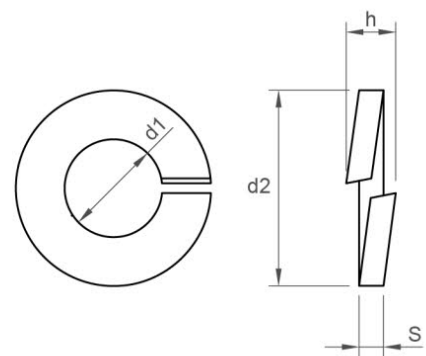

RONDELLES GROWER

DIN 127

BRUT RONDELLE ÉLASTIQUE GROWER
REF.: 1100400

| MÉTRIQUE | 10 | 11 | 12 | 13 | 14 | 16 | 18 | 20 | 22 | 24 | 27 | 28 | 3 | 30 | 32 | 33 | 36 | 39 | 4 | 42 | |
|----------|-----|-----|-----|-----|----|-----|-----|----|----|----|----|----|-----|----|----|----|----|----|----|-----|----|
| S | 2,2 | 2,2 | 2,5 | 2,5 | 3 | 3,5 | 3,5 | 4 | 4 | 5 | 5 | | 0,8 | 6 | | 6 | 6 | 6 | 6 | 0,9 | 7 |
| H | 4,4 | 4,4 | 5 | 5 | 6 | 7 | 7 | 8 | 8 | 10 | 10 | | 1,6 | 12 | | 12 | 12 | 12 | 12 | 1,8 | 14 |

| MÉTRIQUE | 45 | 48 | 5 | 6 | 8 |
|----------|----|----|-----|-----|---|
| S | 7 | 7 | 1,2 | 1,6 | 2 |
| H | 14 | 14 | 2,4 | 3,2 | 4 |