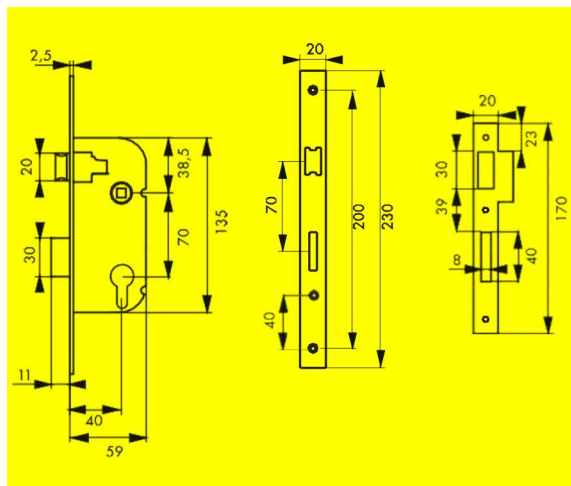

Axe à 40 mm / A CYLINDRE, 1 TOUR

PROTECT

GARANTIE

X 3

Description/Description/Descripción

Coffre acier embouti. Tête acier. Demi-tour alliage réversible sans démontage du coffre. Pêne alliage. Gâche plate acier. Mécanisme à 1 tour. Carré 7 mm, entr'axe 70 mm. Sans rappel du 1/2 tour par la clé.

Stamped steel case. Steel forend. Reversible alloy latch without removing the case. Alloy bolt. Steel flat striker. One deadbolt throw. Square 7 mm. Without drawback of the latch by the key.

Caja de acero embutido. Cabeza de acero. Media vuelta de aleación reversible sin desmontar la caja. Pestillo de aleación. Cerradero plano de acero. Mecanismo de 1 vuelta. Cuadrado 7. No reposición de la media vuelta con llave.

Finition/Finish/Acabado

Epoxy blanc (V) - Zingué (Z).

White epoxy (V) - Zinc plated (Z)

Epoxi blanco (V) - Cincado (Z)

Version/Option/Versión

Tête bouts carrés (BC). Tête bouts ronds (BR).

Avec cylindre profilé laiton, 30 x 30 mm, 3 clés. Coloris bronze sous conditionnement coque.

Square (BC). Round (BR) ended forend. With brass profile cylinder, 30 x 30 mm, 3 keys.

Cabeza de extremos cuadrados (BC). Cabeza de extremos redondos (BR). Con cilindro perfilado de latón, 30 x 30 mm, 3 llaves.