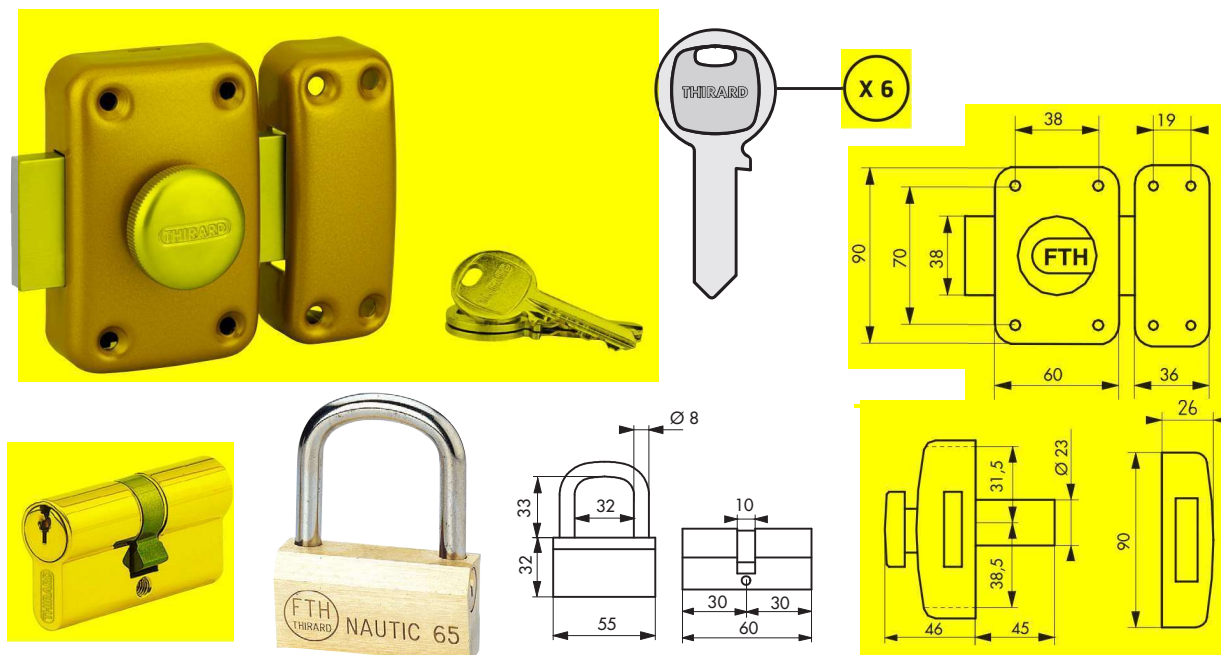

LA CLÉ UNIQUE

Description / Description / Descripción

Lot de 2 ou 3 produits s'ouvrant avec la même clé

Possibilité de commander des verrous, cadenas et cylindres profilés complémentaires sur le même numéro de clé. En utilisant des serrures et des verrous équipés d'un cylindre profilé interchangeable, on peut répondre à tous types de fermeture avec la même clé. **6 clés acier nickelé.**

Kit of 2 or 3 items keyed alike. Possibility to order other bolts, padlocks, or profile cylinders with the same keying. Using lock fitted out with profile cylinder, may equip every kinds of closing with the same keying. 6 nickel plated steel keys.

Lote de 2 ó 3 productos que se abren con la misma llave. Posibilidad de encargar cerrojos, candados y cilindros perfilados complementarios con el mismo número de llave. Utilizando cerraduras y cerrojos equipados de un cilindro perfilado intercambiable es posible responder a todo tipo de cierres con la misma llave. 6 llaves de acero niquelado

Designation	Blister				Colis.
	France	Euro 1	Euro 2	Euro 3	
LOT cadenas NAUTIC, cylindre profilé 30 x 30, verrou CAPITAL à bouton et cylindre HG 45 mm 6 clés	5638535				2
LOT cadenas NAUTIC, cylindre profilé 30 x 30, verrou CAPITAL DC et cylindre HG 45 mm 6 clés	5638528				2
VERROU CAPITAL bouton 45 mm et cylindre profilé HG 30 x 30 mm 6 clés	3036104				5
VERROU CAPITAL DC 45 mm et cylindre profilé HG 30 x 30 mm 6 clés	3036203				5
PAIRE VERROUS CAPITAL bouton et cylindre à goupilles HG 45 mm 6 clés	5031107				2
PAIRE VERROUS CAPITAL double cylindre à goupilles HG 45 mm 6 clés	5031206				2
PAIRE VERROUS CAPITAL bouton 45 mm et cylindre profilé HG 30x30 mm 6 clés	5036102				2
PAIRE VERROUS CAPITAL DC 45 mm et cylindre profilé HG 30 x 30 mm 6 clés	5036201				2
COQUE DE 2 CYLINDRES PROFILES HG s'ouvrant 30 x 30 mm 6 clés	2253304				10
COQUE DE 3 CYLINDRES PROFILES HG s'ouvrant 30 x 30 mm 6 clés	2353301				10