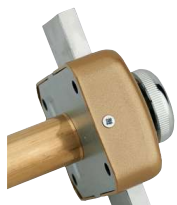

Verrou de haute sûreté / TRAFIC 6

MODELE
DEPOSÉ
PROTÉGÉ

foncet vissé
démontable

Description / Description / Descripción

Coffre en acier embouti. Gâche en acier embouti. Pêne acier chromé. Cylindre laiton à 6 goupilles. Protection contre le perçage par première goupille en acier trempé. Goupilles anti-crochetage. Protection contre l'arrachement du cylindre par pilier et cavalier. 4 clés plates réversibles laiton nickelé avec carte de propriété.
Pressed steel lock case. Pressed steel strike plate. Chrome-plated steel lock bolt. 6-pin brass cylinder. Protection against drilling by hardened steel pin. Anti-picking pins. Cylinder protected against pull out through pillar and staple. 4 nickel-plated brass reversible. cylinder keys with personal card.
 Caja de acero embutido. Gacheta de acero embutido. Pestillo de acero cromado. Cilindro de latón de 6 pasadores. Protección contra el taladrado por el primer pasador de acero templado. Pasadores anti-forzado. Protección contra el desgarramiento del cilindro por pilar y puente. 4 llaves planas reversibles de latón. niquelado con tarjeta persona

Finition / Finish / Acabado

Epoxy or
Gold epoxy
Epoxi dorado

Version / Option / Versión

A bouton.
With knob.
Con botón.

Utilisation / Use / Utilización

Porte d'entrée vitrée
Glass entrance door
Puerta de entrada acristalada

Designation	Boîte	Colis.	Bac	Colis.	Blister				Colis.
					France	Euro 1	Euro 2	Euro 3	
TRAFIC 6 à cylindre double à goupilles 45 mm epoxy beige 4 clés réversibles	0925029	1	9925020	10	2925027				2