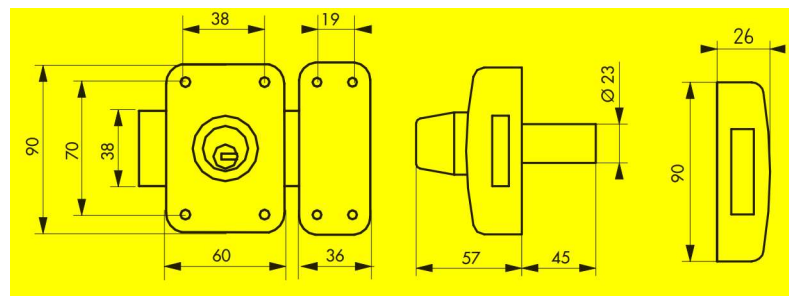

Verrou de haute sûreté / TRAFIC 6

MODELE
DEPOSÉ
PROTÉGÉ

foncet vissé
démontable

Description / Description / Descripción

Coffre en acier embouti. Gâche en acier embouti. Pêne acier chromé. Cylindre laiton à 6 goupilles. Protection contre le perçage par première goupille en acier trempé. Goupilles anti-crochetage. Protection contre l'arrachement du cylindre par pilier et cavalier. 4 clés plates réversibles laiton nickelé avec carte de propriété.
Pressed steel lock case. Pressed steel strike plate. Chrome-plated steel lock bolt. 6-pin brass cylinder. Protection against drilling by hardened steel pin. Anti-picking pins. Cylinder protected against pull out through pillar and staple. 4 nickel-plated brass reversible. cylinder keys with personal card.
 Caja de acero embutido. Gacheta de acero embutido. Pestillo de acero cromado. Cilindro de latón de 6 pasadores. Protección contra el taladrado por el primer pasador de acero templado. Pasadores anti-forzado. Protección contra el desgarramiento del cilindro por pilar y puente. 4 llaves planas reversibles de latón. niquelado con tarjeta persona

Designation	Boîte	Colis.	Bac	Colis.	Blister				Colis.
					France	Euro 1	Euro 2	Euro 3	
TRAFIC 6 à cylindre double à goupilles 45 mm epoxy beige 4 clés réversibles	0925029	1	9925020	10	2925027				2