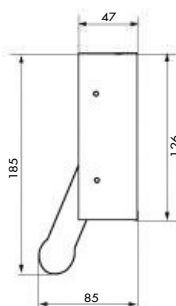

Serrure ANTIPANIQUE / D-CROSS

N Nouveau modèle

009501

009510

009504

Description / Description / Descripción

Structure, dimensions et performances conformes à la nouvelle norme européenne CE NF EN1125. Pêne acier zingué. Boîtier acier laqué. Barre aluminium longueur 1,15 m, recoupable. Réversible. Pour porte hauteur maxi 2635 mm.

Accessoires : béquille ou bouton de manœuvre extérieure, 1/2 cylindre profilé 30 x 10 mm.

Construction, measuring and performance are all in compliance with new european standard CE NF EN1125. Zinc coated steel bolt. Lacquered steel case. Aluminium steel bar length 1,15 m, can be shortened. Reversible. Height maxi XX m.

Accessories : Outside handle or knob, 1/2 profile cylinder 30 x 10 mm.

Estructura, dimensiones y prestaciones conformes a la nueva norma europea CE NF EN1125. Pestillo de acero cincado. Caja de acero lacado. Barra de aluminio con una longitud de 1,15 m, puede acortarse. Reversible. Altura maxi XXm.