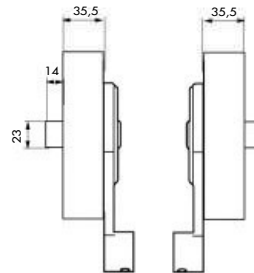

Serrure ANTIPANIQUE / D-CROSS

N Nouveau modèle

009501

009510

009504

Description / Description / Descripción

Structure, dimensions et performances conformes à la nouvelle norme européenne CE NF EN1125. Pêne acier zingué. Boîtier acier laqué. Barre aluminium longueur 1,15 m, recoupable. Réversible. Pour porte hauteur maxi 2635 mm.

Accessoires : béquille ou bouton de manœuvre extérieure, 1/2 cylindre profilé 30 x 10 mm.

Construction, measuring and performance are all in compliance with new european standard CE NF EN1125. Zinc coated steel bolt. Lacquered steel case. Aluminium steel bar length 1,15 m, can be shortened. Reversible. Height maxi XX m.

Accessories : Outside handle or knob, 1/2 profile cylinder 30 x 10 mm.

Estructura, dimensiones y prestaciones conformes a la nueva norma europea CE NF EN1125. Pestillo de acero cincado. Caja de acero lacado. Barra de aluminio con una longitud de 1,15 m, puede acortarse. Reversible. Altura maxi XXm.