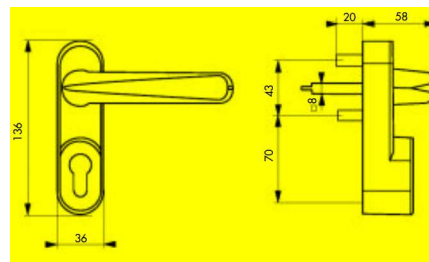

Serrure ANTIPANIQUE / D-CROSS

N Nouveau modèle

009501

009510

009504

Description / Description / Descripción

Structure, dimensions et performances conformes à la nouvelle norme européenne CE NF EN1125. Pêne acier zingué. Boîtier acier laqué. Barre aluminium longueur 1,15 m, recoupable. Réversible. Pour porte hauteur maxi 2635 mm.

Accessoires : béquille ou bouton de manœuvre extérieure, 1/2 cylindre profilé 30 x 10 mm.

Construction, measuring and performance are all in compliance with new european standard CE NF EN1125. Zinc coated steel bolt. Lacquered steel case. Aluminium steel bar length 1,15 m, can be shortened. Reversible. Height maxi XX m.

Accessories : Outside handle or knob, 1/2 profile cylinder 30 x 10 mm.

Estructura, dimensiones y prestaciones conformes a la nueva norma europea CE NF EN1125. Pestillo de acero cincado. Caja de acero lacado. Barra de aluminio con una longitud de 1,15 m, puede acortarse. Reversible. Altura maxi XXm.