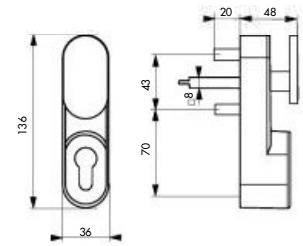

Serrure ANTIPANIQUE / D-CROSS

N Nouveau modèle

009501

009510

009504

Description / Description / Descripción

Structure, dimensions et performances conformes à la nouvelle norme européenne CE NF EN1125. Pêne acier zingué. Boîtier acier laqué. Barre aluminium longueur 1,15 m, recoupable. Réversible. Pour porte hauteur maxi 2635 mm.

Accessoires : béquille ou bouton de manœuvre extérieure, 1/2 cylindre profilé 30 x 10 mm.

Construction, measuring and performance are all in compliance with new european standard CE NF EN1125. Zinc coated steel bolt. Lacquered steel case. Aluminium steel bar length 1,15 m, can be shortened. Reversible. Height maxi XX m.

Accessories : Outside handle or knob, 1/2 profile cylinder 30 x 10 mm.

Estructura, dimensiones y prestaciones conformes a la nueva norma europea CE NF EN1125. Pestillo de acero cincado. Caja de acero lacado. Barra de aluminio con una longitud de 1,15 m, puede acortarse. Reversible. Altura maxi XXm.