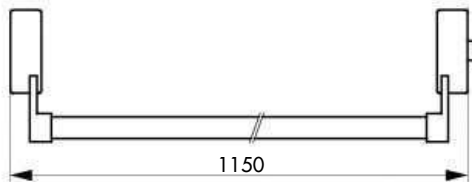

Serrure ANTIPANIQUE / D-CROSS

N Nouveau modèle

009501

009510

009504

Description / Description / Descripción

Structure, dimensions et performances conformes à la nouvelle norme européenne CE NF EN1125. Pêne acier zingué. Boîtier acier laqué. Barre aluminium longueur 1,15 m, recoupable. Réversible. Pour porte hauteur maxi 2635 mm.

Accessoires : béquille ou bouton de manœuvre extérieure, 1/2 cylindre profilé 30 x 10 mm.

Construction, measuring and performance are all in compliance with new european standard CE NF EN1125. Zinc coated steel bolt. Lacquered steel case. Aluminium steel bar length 1,15 m, can be shortened. Reversible. Height maxi XX m.

Accessories : Outside handle or knob, 1/2 profile cylinder 30 x 10 mm.

Estructura, dimensiones y prestaciones conformes a la nueva norma europea CE NF EN1125. Pestillo de acero cincado. Caja de acero lacado. Barra de aluminio con una longitud de 1,15 m, puede acortarse. Reversible. Altura maxi XXm.