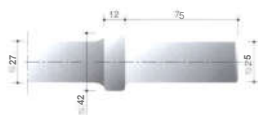

### Emmanchements:

GV9:

D23x70

H22x82

GV9/PK13:

D26x70

D25x75