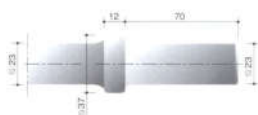

### Emmanchements:

GV9:

D23x70

H22x82

GV9/PK13:

D26x70

D25x75