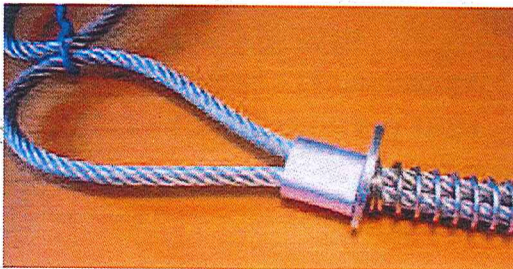

## Elingue anti coup de fouet

### ■ ELINGUES SECUFLEX - KS anti coup de fouet pour flexibles

- Deux bagues coulissantes retiennent les flexibles
- Acier galvanisé ou inoxydable

### ■ SECUFLEX SLINGS - KS anti-whiplash for hose pipes

- Two sliding rings hold back the hose pipes
- Galvanized or stainless steel

Construction	<b>7x7</b>	Ame Core	Acier (1x7) Steel (1x7)
Diamètre (Diameter)	<b>3,18 mm</b>	Sens (Lay)	Droit (RHOL)
Lubrification (Lubrication)	Sec (Dry)	Longueur (length)	430 mm

Construction	<b>7x19</b>	Ame Core	Acier (1x19) Steel (1x19)
Diamètre (Diameter)	<b>6,35 mm</b>	Sens (Lay)	Droit (RHOL)
Lubrification (Lubrication)	Sec (Dry)	Longueur (length)	<b>1000 mm</b>