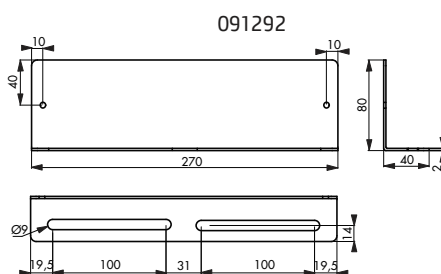

Designation	Boîte	Colis.	Bac	Colis.	Blister				Colis.
					France	Euro 1	Euro 2	Euro 3	
Boîte de collecte de clés	0912876	1	-	-	-	-	-	-	-
Station de stockage 10 cadenas long. 270 mm	0912920	1	-	-	-	-	-	-	-
Station de stockage 20 cadenas long. 530 mm	0912937	1	-	-	-	-	-	-	-