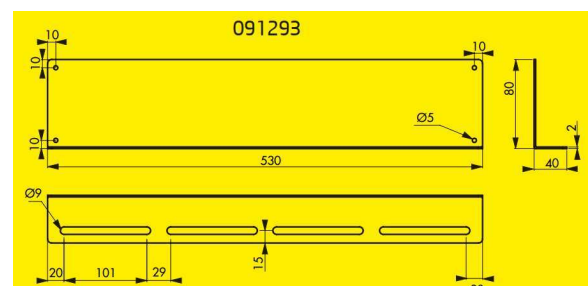

Designation	Boîte	Colis.	Bac	Colis.	Blister				Colis.
					France	Euro 1	Euro 2	Euro 3	
Boîte de collecte de clés	0912876	1	-	-	-	-	-	-	-
Station de stockage 10 cadenas long. 270 mm	0912920	1	-	-	-	-	-	-	-
Station de stockage 20 cadenas long. 530 mm	0912937	1	-	-	-	-	-	-	-