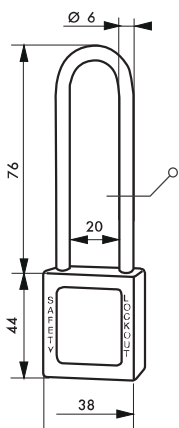

Anse composite

Ø: 4,76/6mm

Hauteur:  
38mm

Hauteur:  
25mm

Anse inox

Ø: 4,76/6mm

Hauteur:  
38mm

Hauteur:  
76mm

### DESIGNATION

Cadenas ABS 38MM Anse Inox HT 38 Ø6 1 Clé varié  
Avec jeu d'étiquettes FR/GB/ES

### DESIGNATION

Cadenas ABS 38MM Anse Inox HT 38 Ø4,761 Clé varié  
Avec jeu d'étiquettes FR/GB/ES