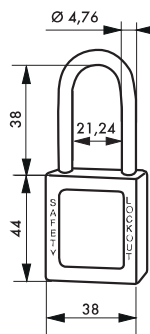

RÉFÉRENCE

- 005838RD **ROUGE**
- 005838OR **ORANGE**
- 005838YL **JAUNE**
- 005838GN **VERT**
- 005838BL **BLEU**
- 005838BK **NOIR**
- 005838VT **VIOLET**
- 005838WT **BLANC**
- 005838BN **MARRON**

DESIGNATION

Cadenas ABS 38MM Anse isolée HT 38 Ø4,761 Clé varié
Avec jeu d'étiquettes FR/GB/ES