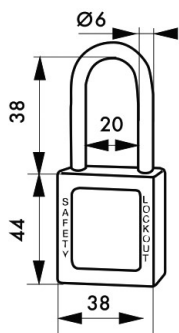

RÉFÉRENCE

- 005538RD **ROUGE**
- 005538OR **ORANGE**
- 005538YL **JAUNE**
- 005238GN **VERT**
- 005538BL **BLEU**
- 005538BK **NOIR**
- 005538VT **VIOLET**
- 005538WT **BLANC**
- 005538BN **MARRON**

DESIGNATION

Cadenas ABS 38MM Anse Inox HT 38 Ø6 1 Clé varié
Avec jeu d'étiquettes FR/GB/ES