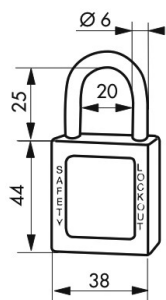

Anse composite

Ø: 4,76/6mm

Hauteur:  
38mm

Hauteur:  
25mm

Anse inox

Ø: 4,76/6mm

Hauteur:  
38mm

Hauteur:  
76mm

Câble inox isolé  
Embouts nylon

Ø: 4,76mm

Longueur:  
90/150mm

Câble inox isolé  
Embouts Alu

Ø: 6mm

Longueur:  
150/240mm