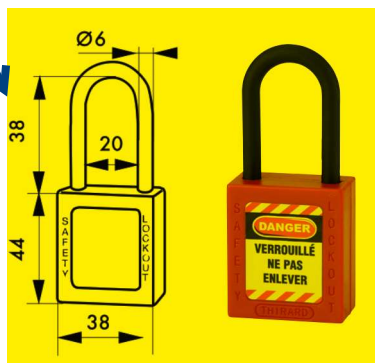

RÉFÉRENCE

- 005525RD **ROUGE**
- 005525OR **ORANGE**
- 005525YL **JAUNE**
- 005525GN **VERT**
- 005525BL **BLEU**
- 005525BK **NOIR**
- 005525VT **VIOLET**
- 005525WT **BLANC**
- 005525BN **MARRON**

DESIGNATION

Cadenas ABS 38MM Anse Inox HT 25 Ø6 1 Clé varié
Avec jeu d'étiquettes FR/GB/ES

RÉFÉRENCE

- 5238RD **ROUGE**
- 5238OR **ORANGE**
- 5238YL **JAUNE**
- 5238GN **VERT**
- MV 5238BL **BLEU**
- 5238BK **NOIR**
- 5238VT **VIOLET**
- 5238WT **BLANC**
- 5238BN **MARRON**

DESIGNATION

Cadenas ABS 38MM Anse isolée HT 38 Ø6 1 Clé MV
Avec jeu d'étiquettes FR/GB/ES

RÉFÉRENCE

- 005838RD **ROUGE**
- 005838OR **ORANGE**
- 005838YL **JAUNE**
- 005838GN **VERT**
- 005838BL **BLEU**
- 005838BK **NOIR**
- 005838VT **VIOLET**
- 005838WT **BLANC**
- 005838BN **MARRON**

DESIGNATION

Cadenas ABS 38MM Anse isolée HT 38 Ø4,761 Clé varié
Avec jeu d'étiquettes FR/GB/ES