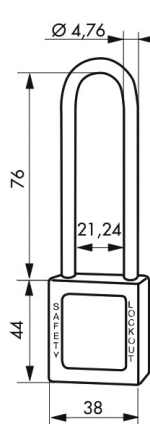

Anse composite

Ø: 4,76/6mm

Hauteur:  
38mm

Hauteur:  
25mm

Anse inox

Ø: 4,76/6mm

Hauteur:  
38mm

Hauteur:  
76mm

### DESIGNATION

Cadenas ABS 38MM Anse Inox HT 38 Ø4,761 Clé varié  
Avec jeu d'étiquettes FR/GB/ES

### DESIGNATION

Cadenas ABS 38MM Anse Inox HT 76 Ø6 1 Clé varié  
Avec jeu d'étiquettes FR/GB/ES