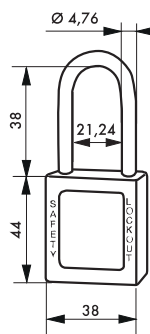

Anse composite

Ø: 4,76/6mm

Hauteur:  
38mm

Hauteur:  
25mm

Anse inox

Ø: 4,76/6mm

Hauteur:  
38mm

Hauteur:  
76mm

### DESIGNATION

Cadenas ABS 38MM Anse isolée HT 38 Ø4,761 Clé varié  
Avec jeu d'étiquettes FR/GB/ES

### DESIGNATION

Cadenas ABS 38MM Anse Inox HT 38 Ø6 1 Clé varié  
Avec jeu d'étiquettes FR/GB/ES

### DESIGNATION

Cadenas ABS 38MM Anse Inox HT 38 Ø4,761 Clé varié  
Avec jeu d'étiquettes FR/GB/ES