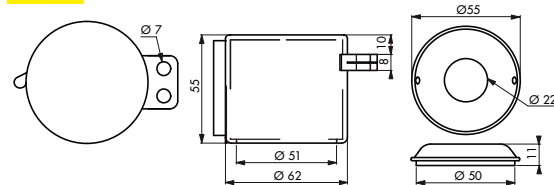

Consignation ARRÊT D'URGENCE

091283

091354

091361

091282

091283

091354

Description / Description / Descripción

Corps en résine transparente. Se fixe sur un bouton.
Transparent glass resin body. Can be fixed on the button.

Cuerpo de resina transparente. Se fija en un botón.

Finition / Finish / Acabado

Translucide. Cloche amovible (091354).