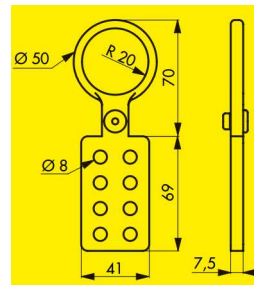

Mâchoire de CONSIGNATION

091191

091304

091192

Description / Description / Descripción

Acier inoxydable isolé par coque ABS. Condamnation par 6 cadenas. La mâchoire ne peut pas être ouverte avant que tous les cadenas ne soient retirés.

Stainless steel, insulation resin. Can be locked by 6 padlocks. Control cannot be turned on until last worker's padlock is removed.

Acero inoxidable aislado por caja ABS. Condenación por 6 candados. El control no se puede poner en marcha hasta que se haya quitado la pinza.