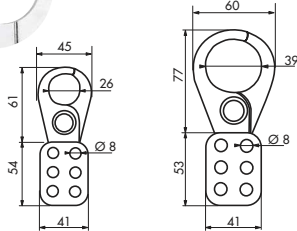

Mâchoire de CONSIGNATION

091191

091304

091192

Description / Description / Descripción

Acier inoxydable isolé par coque ABS. Condamnation par 6 cadenas. La mâchoire ne peut pas être ouverte avant que tous les cadenas ne soient retirés.