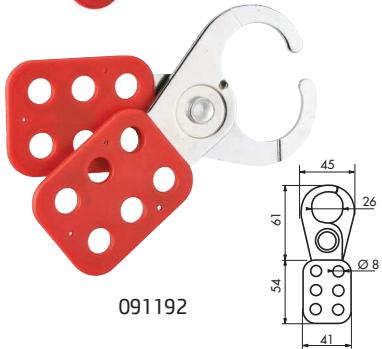

Mâchoire de CONSIGNATION

091191

091304

091192

Description / Description / Descripción

Acier inoxydable isolé par coque ABS. Condamnation par 6 cadenas. La mâchoire ne peut pas être ouverte avant que tous les cadenas ne soient retirés.

Stainless steel, insulation resin. Can be locked by 6 padlocks. Control cannot be turned on until last worker's padlock is removed.

Acero inoxidable aislado por caja ABS. Condenación por 6 candados. El control no se puede poner en marcha hasta que se haya quitado la pinza.

Finition / Finish / Acabado

Rouge / Red / Rojo

Utilisation / Use / Utilización

Possibilité pour plusieurs personnes de condamner / travailler simultanément. Idéal pour les applications électriques. Voir tableau d'utilisation page 168.

Acero aluminio aislado por caja ABS. Condenación por 8 candados. El control no se puede poner en marcha hasta que se haya quitado la pinza.

Finition / Finish / Acabado

Rouge / Red / Rojo

Utilisation / Use / Utilización