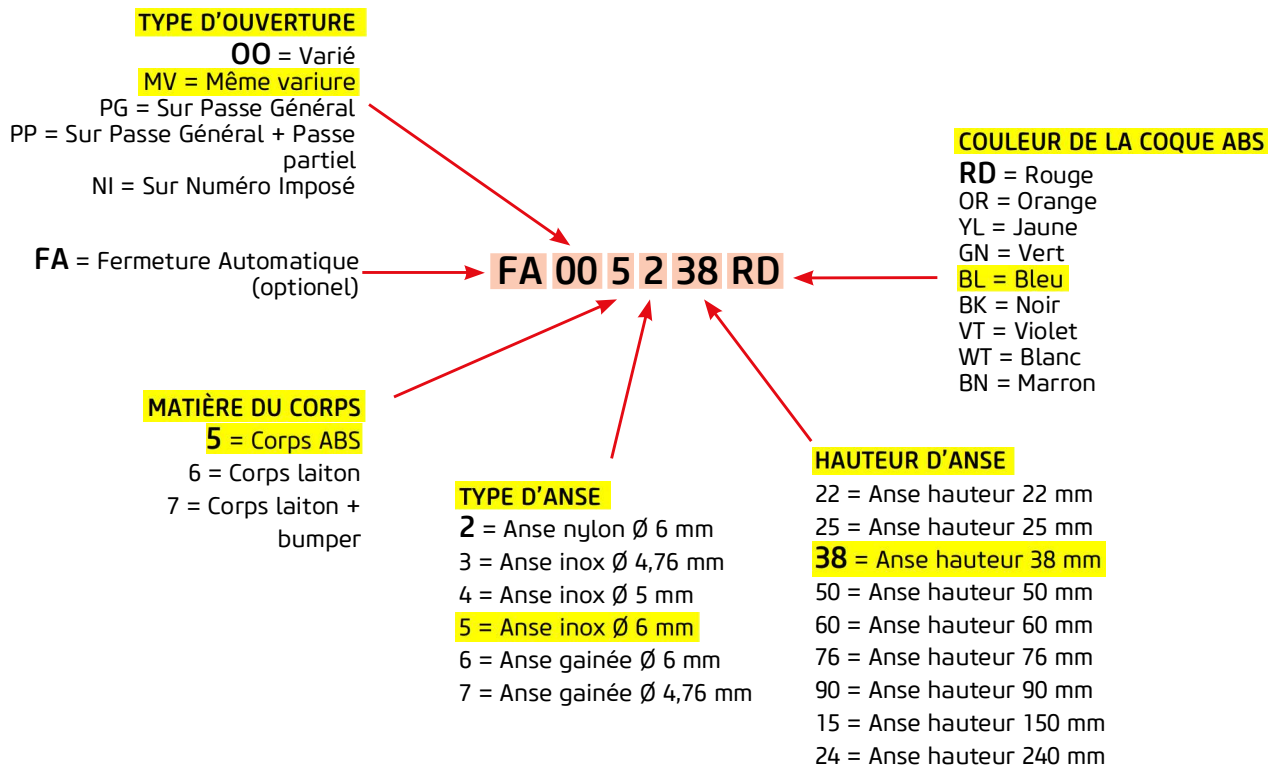

CODIFICATION ET TABLEAU D'UTILISATION

CODIFICATION CADENAS THIRARD

UTILISATION MÂCHOIRES / DISPOSITIFS THIRARD

MÂCHOIRES / DISPOSITIFS POUR DISJONCTEUR

	091180	091181	091182	091183	091281	091312	091313
091191							
091192	✓		✓			✓	
091193		✓			✓	✓	

MÂCHOIRES / DISPOSITIFS POUR ARRÊT D'URGENCE, INTERRUPTEURS

	091354	091282	091283	091276	091284	091285
091191						
091192		✓	✓			✓
091193		✓	✓			✓

MÂCHOIRES / CÂBLES AJUSTABLES, SACS DE CONSIGNATION DE TÉLÉCOMMANDE, DISPOSITIFS POUR FLUIDES

	091277	091278	091308	091280	091311
091191					
091192	✓				
091193	✓	✓	✓	✓