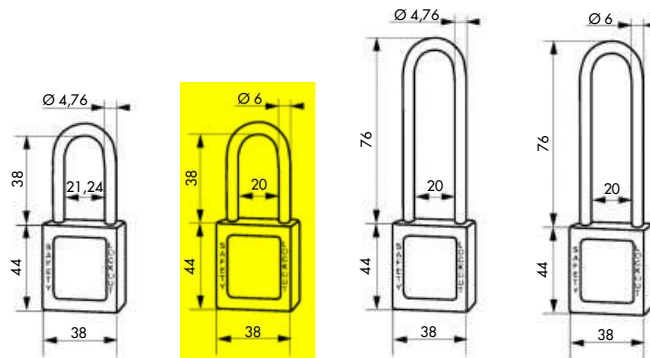

Cadenas de CONSIGNATION

005238YL

005538RD

005576RD

Description / Description / Descripción

Corps ABS non conducteur. Anse acier inoxydable. Mécanisme à goupilles. Double ancrage. Clé « prisonnière » : le cadenas doit être fermé pour reprendre la clé. 1 clé laiton. Livré avec un jeu d'étiquettes.

Non-conductive ABS lock body. Stainless steel shackle. Pin mechanism. Double locking. The padlock must be closed to remove the key. 1 brass key. Supplied with a set of labels.

Cuerpo ABS no conductor. Arco de acero inoxidable. Mecanismo de pasadores. Doble anclaje. Llave "detenida": El candado tiene que estar cerrado para recoger la llave. 1 llave de latón. Entregado con un conjunto de etiquetas.