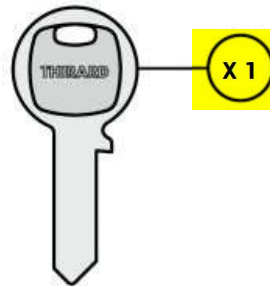

Cadenas de CONSIGNATION

005238YL

005538RD

005576RD

Description / Description / Descripción

Corps ABS non conducteur. Anse acier inoxydable. Mécanisme à goupilles. Double ancrage. Clé « prisonnière » : le cadenas doit être fermé pour reprendre la clé. 1 clé laiton. Livré avec un jeu d'étiquettes.

Non-conductive ABS lock body. Stainless steel shackle. Pin mechanism. Double locking. The padlock must be closed to remove the key. 1 brass key. Supplied with a set of labels.

Cuerpo ABS no conductor. Arco de acero inoxidable. Mecanismo de pasadores. Doble anclaje. Llave "detenida": El candado tiene que estar cerrado para recoger la llave. 1 llave de latón. Entregado con un conjunto de etiquetas.