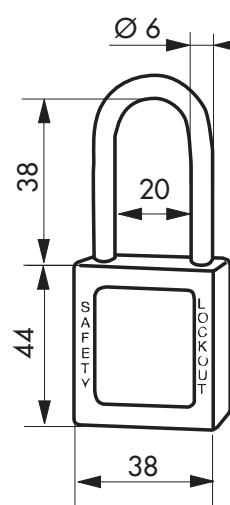

Cadenas de consignation THIRARD

Caractéristiques Technique

- Corps en ABS, cadenas isolé
- Anse Nylon noir 6mm
- 900 000 combinaisons disponibles
- Variés
- Etiquette d'identification (FR/GB/ES)
- Clé laiton 6 pistons
- Numéro identifié sur Cadenas et clés
- Emballage sachet
- Absence de substance préoccupante (SVHC): oui
- Absence de fumarate de diméthyle: oui
- Température d'utilisation: -20° à +80° C

Options :

- 9 couleurs différentes pour les coques
- Même variure
- Sur PG Seul
- Sur PG/PP
- Identification par étiquette ou gravure laser
- Personnalisables (logo, nom...)

Dimensions :