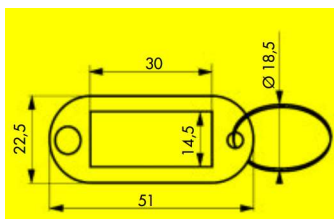

**ANNEAU PORTE-ETIQUETTE**

**PORTE CLÉ HOTEL**

098309

013900

**Description / Description / Descripción**

**Porte-étiquette PVC.**

PVC card holder.  
Portaetiqueta PVC.

**Finition / Finish / Acabado**