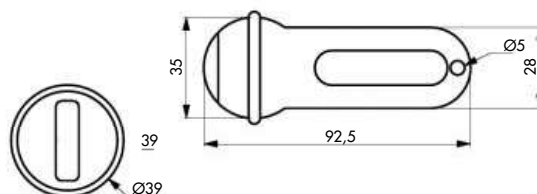

**ANNEAU PORTE-ETIQUETTE**

**PORTE CLÉ HOTEL**

098309

013900

**Description / Description / Descripción**

**Porte-étiquette PVC.**

PVC card holder.  
Portaetiqueta PVC.

**Finition / Finish / Acabado**

**Finition / Finish / Acabado**

**Chromé satiné**

Satin chrome  
Cromado satina

Designation	Boite	Colis.	Bac	Colis.	Blister				Colis.
					France	Euro 1	Euro 2	Euro 3	
Anneau porte-étiquette couleurs assorties (2 pièces sous coque)	0983098	10	-		1983097	1930411 1936987 sachet 8 pièces	1920412 1926988 sachet 8 pièces	1940410*	10
Porte-clé Hôtel	0139006	10	-			0139006	0139006	0139006	10