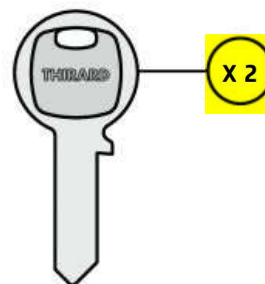

Cadenas de sûreté / ASTRA

Avec son anse intégrée ce cadenas est idéalement conçu pour les chaînes.

Acier
cémenté
nickelé

Inox

	70
	70
	26
	16
	19
	9,5
	5

Goup.

Description / Description / Descripción

Corps inox. Anse acier cémenté. Mécanisme à goupilles. 2 clés laiton nickelé.

Stainless steel case. Hardened steel shackle. Pin mechanism. 2 nickel plated brass keys.

Cuerpo de acero inoxidable. Arco de acero cementado. Mecanismo de pasadores. 2 llaves de latón niqueladao.

Finition / Finish / Acabado