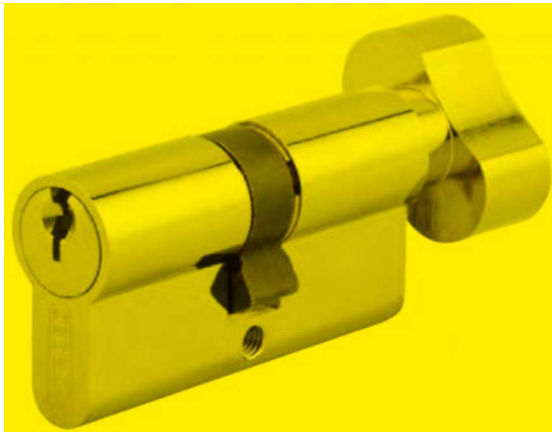

Cylindre de sûreté / HG5

073031

1/2 Cylindre profilé à bouton

Cylindre profilé à bouton

Confort
5
 ans
 Garantie

| Designation | laiton | Colis. | nickelé | Colis. |
|--|-----------------|--------|----------|--------|
| DEMI CYLINDRE à bouton 30 x 10 mm | 0730104* | 10 | 0730111* | 10 |
| DEMI CYLINDRE à bouton 35 x 10 mm | 0735109* | 10 | 0735116* | 10 |
| DEMI CYLINDRE à bouton 40 x 10 mm | 0740103* | 10 | 0740110* | 10 |
| CYLINDRE à bouton 30 x 30 mm 3 clés | 0730302* | 10 | 0730319* | 10 |
| CYLINDRE à bouton 30 x 35 mm 3 clés | 0730357* | 10 | 0730364* | 10 |
| CYLINDRE à bouton 30 x 40 mm 3 clés | 0730401* | 10 | 0730418* | 10 |
| CYLINDRE à bouton 30 x 45 mm 3 clés | 0730456* | 10 | 0730463* | 10 |
| CYLINDRE à bouton 30 x 50 mm 3 clés | 0730500* | 10 | 0730517* | 10 |
| CYLINDRE à bouton 30 x 55 mm 3 clés | 0730555* | 10 | 0730562* | 10 |
| CYLINDRE à bouton 30 x 60 mm 3 clés | 0730609* | 10 | 0730616* | 10 |
| CYLINDRE à bouton 30 x 65 mm 3 clés | 0730654* | 10 | 0730661* | 10 |
| CYLINDRE à bouton 30 x 70 mm 3 clés | 0730708* | 10 | 0730715* | 10 |
| CYLINDRE à bouton 35 x 35 mm 3 clés | 0735352* | 10 | 0735369* | 10 |
| CYLINDRE à bouton 35 x 40 mm 3 clés | 0735406* | 10 | 0735413* | 10 |
| CYLINDRE à bouton 35 x 45 mm 3 clés | 0735451* | 10 | 0735468* | 10 |
| CYLINDRE à bouton 35 x 50 mm 3 clés | 0735505* | 10 | 0735512* | 10 |
| CYLINDRE à bouton 35 x 55 mm 3 clés | 0735550* | 10 | 0735567* | 10 |
| CYLINDRE à bouton 35 x 60 mm 3 clés | 0735604* | 10 | 0735611* | 10 |
| CYLINDRE à bouton 35 x 70 mm 3 clés | 0735703* | 10 | 0735710* | 10 |
| CYLINDRE à bouton 40 x 40 mm 3 clés | 0740400* | 10 | 0740417* | 10 |
| CYLINDRE à bouton 40 x 45 mm 3 clés | 0740455* | 10 | 0740462* | 10 |
| CYLINDRE à bouton 40 x 50 mm 3 clés | 0740509* | 10 | 0740516* | 10 |
| CYLINDRE à bouton 40 x 55 mm 3 clés | 0740554* | 10 | 0740561* | 10 |
| CYLINDRE à bouton 40 x 60 mm 3 clés | 0740608* | 10 | 0740615* | 10 |
| CYLINDRE à bouton 40 x 70 mm 3 clés | 0740707* | 10 | 0740714* | 10 |