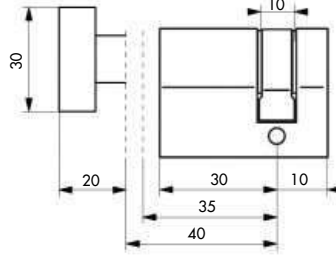

Cylindre de sûreté / HG5

073031

1/2 Cylindre profilé à bouton

Cylindre profilé à bouton

Confort
5
 ans
 Garantie

| Designation | laiton | Colis. | nickelé | Colis. |
|--|-----------------|--------|----------|--------|
| DEMI CYLINDRE à bouton 30 x 10 mm | 0730104* | 10 | 0730111* | 10 |
| DEMI CYLINDRE à bouton 35 x 10 mm | 0735109* | 10 | 0735116* | 10 |
| DEMI CYLINDRE à bouton 40 x 10 mm | 0740103* | 10 | 0740110* | 10 |
| CYLINDRE à bouton 30 x 30 mm 3 clés | 0730302* | 10 | 0730319* | 10 |
| CYLINDRE à bouton 30 x 35 mm 3 clés | 0730357* | 10 | 0730364* | 10 |
| CYLINDRE à bouton 30 x 40 mm 3 clés | 0730401* | 10 | 0730418* | 10 |
| CYLINDRE à bouton 30 x 45 mm 3 clés | 0730456* | 10 | 0730463* | 10 |
| CYLINDRE à bouton 30 x 50 mm 3 clés | 0730500* | 10 | 0730517* | 10 |
| CYLINDRE à bouton 30 x 55 mm 3 clés | 0730555* | 10 | 0730562* | 10 |
| CYLINDRE à bouton 30 x 60 mm 3 clés | 0730609* | 10 | 0730616* | 10 |
| CYLINDRE à bouton 30 x 65 mm 3 clés | 0730654* | 10 | 0730661* | 10 |
| CYLINDRE à bouton 30 x 70 mm 3 clés | 0730708* | 10 | 0730715* | 10 |
| CYLINDRE à bouton 35 x 35 mm 3 clés | 0735352* | 10 | 0735369* | 10 |
| CYLINDRE à bouton 35 x 40 mm 3 clés | 0735406* | 10 | 0735413* | 10 |
| CYLINDRE à bouton 35 x 45 mm 3 clés | 0735451* | 10 | 0735468* | 10 |
| CYLINDRE à bouton 35 x 50 mm 3 clés | 0735505* | 10 | 0735512* | 10 |
| CYLINDRE à bouton 35 x 55 mm 3 clés | 0735550* | 10 | 0735567* | 10 |
| CYLINDRE à bouton 35 x 60 mm 3 clés | 0735604* | 10 | 0735611* | 10 |
| CYLINDRE à bouton 35 x 70 mm 3 clés | 0735703* | 10 | 0735710* | 10 |
| CYLINDRE à bouton 40 x 40 mm 3 clés | 0740400* | 10 | 0740417* | 10 |
| CYLINDRE à bouton 40 x 45 mm 3 clés | 0740455* | 10 | 0740462* | 10 |
| CYLINDRE à bouton 40 x 50 mm 3 clés | 0740509* | 10 | 0740516* | 10 |
| CYLINDRE à bouton 40 x 55 mm 3 clés | 0740554* | 10 | 0740561* | 10 |
| CYLINDRE à bouton 40 x 60 mm 3 clés | 0740608* | 10 | 0740615* | 10 |
| CYLINDRE à bouton 40 x 70 mm 3 clés | 0740707* | 10 | 0740714* | 10 |