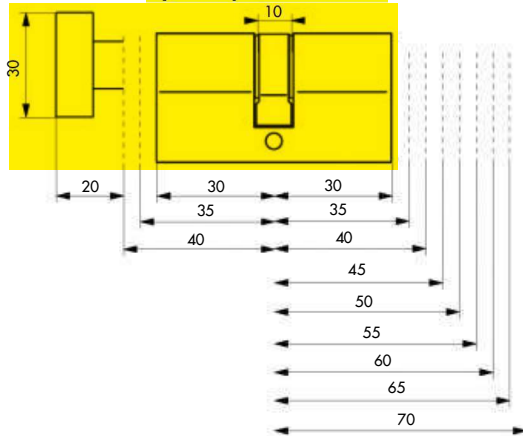

Cylindre de sûreté / HG5

073031

1/2 Cylindre profilé à bouton

Cylindre profilé à bouton

Confort
5
 ans
 Garantie

| Designation | laiton | Colis. | nickelé | Colis. |
|--|-----------------|--------|----------|--------|
| DEMI CYLINDRE à bouton 30 x 10 mm | 0730104* | 10 | 0730111* | 10 |
| DEMI CYLINDRE à bouton 35 x 10 mm | 0735109* | 10 | 0735116* | 10 |
| DEMI CYLINDRE à bouton 40 x 10 mm | 0740103* | 10 | 0740110* | 10 |
| CYLINDRE à bouton 30 x 30 mm 3 clés | 0730302* | 10 | 0730319* | 10 |
| CYLINDRE à bouton 30 x 35 mm 3 clés | 0730357* | 10 | 0730364* | 10 |
| CYLINDRE à bouton 30 x 40 mm 3 clés | 0730401* | 10 | 0730418* | 10 |
| CYLINDRE à bouton 30 x 45 mm 3 clés | 0730456* | 10 | 0730463* | 10 |
| CYLINDRE à bouton 30 x 50 mm 3 clés | 0730500* | 10 | 0730517* | 10 |
| CYLINDRE à bouton 30 x 55 mm 3 clés | 0730555* | 10 | 0730562* | 10 |
| CYLINDRE à bouton 30 x 60 mm 3 clés | 0730609* | 10 | 0730616* | 10 |
| CYLINDRE à bouton 30 x 65 mm 3 clés | 0730654* | 10 | 0730661* | 10 |
| CYLINDRE à bouton 30 x 70 mm 3 clés | 0730708* | 10 | 0730715* | 10 |
| CYLINDRE à bouton 35 x 35 mm 3 clés | 0735352* | 10 | 0735369* | 10 |
| CYLINDRE à bouton 35 x 40 mm 3 clés | 0735406* | 10 | 0735413* | 10 |
| CYLINDRE à bouton 35 x 45 mm 3 clés | 0735451* | 10 | 0735468* | 10 |
| CYLINDRE à bouton 35 x 50 mm 3 clés | 0735505* | 10 | 0735512* | 10 |
| CYLINDRE à bouton 35 x 55 mm 3 clés | 0735550* | 10 | 0735567* | 10 |
| CYLINDRE à bouton 35 x 60 mm 3 clés | 0735604* | 10 | 0735611* | 10 |
| CYLINDRE à bouton 35 x 70 mm 3 clés | 0735703* | 10 | 0735710* | 10 |
| CYLINDRE à bouton 40 x 40 mm 3 clés | 0740400* | 10 | 0740417* | 10 |
| CYLINDRE à bouton 40 x 45 mm 3 clés | 0740455* | 10 | 0740462* | 10 |
| CYLINDRE à bouton 40 x 50 mm 3 clés | 0740509* | 10 | 0740516* | 10 |
| CYLINDRE à bouton 40 x 55 mm 3 clés | 0740554* | 10 | 0740561* | 10 |
| CYLINDRE à bouton 40 x 60 mm 3 clés | 0740608* | 10 | 0740615* | 10 |
| CYLINDRE à bouton 40 x 70 mm 3 clés | 0740707* | 10 | 0740714* | 10 |