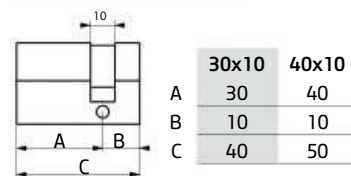

### Cylindre profilé 2 entrées

### Demi-cylindre profilé

	21x21	25x25	25x30	25x35	25x40	27x27	27x32	28x33	30x30	30x35	30x40	30x50	30x55	30x60	30x65	30x70	30x80
A	21	25	25	25	25	27	27	28	30	30	30	30	30	30	30	30	30
B	21	25	30	35	40	27	32	33	30	35	40	50	55	60	65	70	80
C	42	50	55	60	65	54	59	61	60	65	70	80	85	90	95	100	110