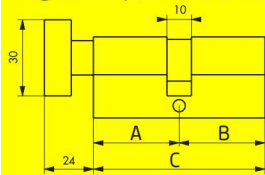

Cylindre / 5 GOUPILLES SA

014069

Cylindre conforme à la norme
EN1303:2015
Classification

1 6 0 0 0 B 2 0

Protection
Arrachement

	21x21	25x25	27x27	30x30	30x35	30x40	30x50	30x55	30x60	30x65	30x70	30x80	30x90	35x35
A	21	25	27	30	30	30	30	30	30	30	30	30	30	35
B	21	25	27	30	35	40	50	55	60	65	70	80	90	35
C	42	50	54	60	65	70	80	85	90	95	100	110	120	70

Cylindre profilé 2 entrées

	35x45	35x50	35x55	40x40	40x45	40x50	45x50	45x55	45x60
A	35	35	35	40	40	40	45	45	45
B	45	50	55	40	45	50	50	55	60
C	80	85	90	80	85	90	95	100	105

Cylindre profilé à bouton

	30x30	30x40	30x50	40x30	40x40	40x50	50x40
A	30	30	30	40	40	40	50
B	30	40	50	30	40	50	40
C	60	70	80	70	80	90	90

Demi-cylindre profilé

Description / Description / Descripción

Profil européen laiton. Mécanisme à 5 goupilles.
Panneton anti arrachement. 3 clés en acier nickelé.
European brass profile. 5 pin mechanism. Driver cam
made of powdered metal. 3 nickel plated steel keys.
Perfil europeo de latón. Mecanismo con 5 pasadores.
Pivote de acero sinterizado. 3 llaves de acero niquelado.