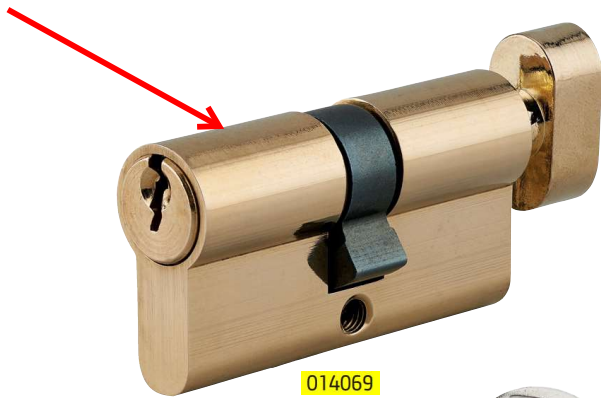

Cylindre / 5 GOUPILLES SA

014069

Cylindre conforme à la norme
EN1303:2015
Classification

1 6 0 0 0 B 2 0

Protection
Arrachement

	21x21	25x25	27x27	30x30	30x35	30x40	30x50	30x55	30x60	30x65	30x70	30x80	30x90	35x35
A	21	25	27	30	30	30	30	30	30	30	30	30	30	35
B	21	25	27	30	35	40	50	55	60	65	70	80	90	35
C	42	50	54	60	65	70	80	85	90	95	100	110	120	70

Cylindre profilé 2 entrées

	35x45	35x50	35x55	40x40	40x45	40x50	45x50	45x55	45x60
A	35	35	35	40	40	40	45	45	45
B	45	50	55	40	45	50	50	55	60
C	80	85	90	80	85	90	95	100	105

Cylindre profilé à bouton

	30x30	30x40	30x50	40x30	40x40	40x50	50x40
A	30	30	30	40	40	40	50
B	30	40	50	30	40	50	40
C	60	70	80	70	80	90	90

Demi-cylindre profilé

Description / Description / Descripción

Profil européen laiton. Mécanisme à 5 goupilles.
Panneton anti arrachement. 3 clés en acier nickelé.
European brass profile. 5 pin mechanism. Driver cam
made of powdered metal. 3 nickel plated steel keys.
Perfil europeo de latón. Mecanismo con 5 pasadores.
Pivote de acero sinterizado. 3 llaves de acero niquelado.