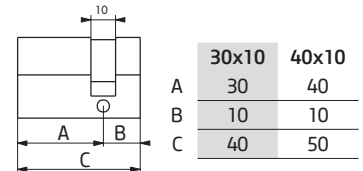

Cylindre profilé 2 entrées

	35x45	35x50	35x55	40x40	40x45	40x50	45x50	45x55	45x60
A	35	35	35	40	40	40	45	45	45
B	45	50	55	40	45	50	50	55	60
C	80	85	90	80	85	90	95	100	105

Cylindre profilé à bouton

	30x30	30x40	30x50	40x30	40x40	40x50	50x40
A	30	30	30	40	40	40	50
B	30	40	50	30	40	50	40
C	60	70	80	70	80	90	90

Demi-cylindre profilé

Description / Description / Descripción

Profil européen laiton. Mécanisme à 5 goupilles.
Panneton anti arrachement. 3 clés en acier nickelé.
European brass profile. 5 pin mechanism. Driver cam
made of powdered metal. 3 nickel plated steel keys.
Perfil europeo de latón. Mecanismo con 5 pasadores.
Pivote de acero sinterizado. 3 llaves de acero niquelado.