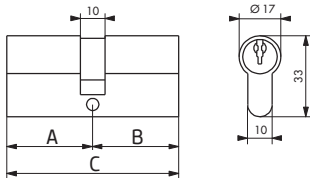

Cylindre / 5 GOUPILLES SA

014069

Cylindre conforme à la norme
EN1303:2015
Classification

1 6 0 0 0 B 2 0

Protection
Arrachement

	21x21	25x25	27x27	30x30	30x35	30x40	30x50	30x55	30x60	30x65	30x70	30x80	30x90	35x35
A	21	25	27	30	30	30	30	30	30	30	30	30	30	35
B	21	25	27	30	35	40	50	55	60	65	70	80	90	35
C	42	50	54	60	65	70	80	85	90	95	100	110	120	70

Cylindre profilé 2 entrées

	35x45	35x50	35x55	40x40	40x45	40x50	45x50	45x55	45x60
A	35	35	35	40	40	40	45	45	45
B	45	50	55	40	45	50	50	55	60
C	80	85	90	80	85	90	95	100	105

Cylindre profilé à bouton

	30x30	30x40	30x50	40x30	40x40	40x50	50x40
A	30	30	30	40	40	40	50
B	30	40	50	30	40	50	40
C	60	70	80	70	80	90	90

Demi-cylindre profilé

Description / Description / Descripción

Profil européen laiton. Mécanisme à 5 goupilles.
Panneton anti arrachement. 3 clés en acier nickelé.
European brass profile. 5 pin mechanism. Driver cam
made of powdered metal. 3 nickel plated steel keys.
Perfil europeo de latón. Mecanismo con 5 pasadores.
Pivote de acero sinterizado. 3 llaves de acero niquelado.