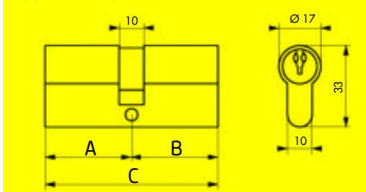

Cylindre / 5 GOUPILLES SA

016269

Cylindre conforme à la norme EN1303:2015
Classification

1 6 0 0 0 B 2 0

Protection Arrachement

	20x20	21x21	25x25	25x30	25x35	25x40	27x27	27x31	28x33	30x30	30x35	30x40	30x50	30x60	30x65	30x70	30x80	30x90
A	20	21	25	25	25	25	27	27	28	30	30	30	30	30	30	30	30	30
B	20	21	25	30	35	40	27	31	33	30	35	40	50	60	65	70	80	90
C	40	42	50	55	60	65	54	58	61	60	65	70	80	90	95	100	110	120

Cylindre profilé 2 entrées

	35x35	35x40	35x45	35x50	35x55	40x40	40x45	40x50	45x45	50x50
A	35	35	35	35	35	40	40	40	45	50
B	35	40	45	50	55	40	45	50	45	50
C	70	75	80	85	90	80	85	90	90	100

Cylindre profilé à bouton

	30x30	30x35	30x40	35x35	35x25	35x30	40x40	40x30
A	30	30	30	35	35	35	40	40
B	30	35	40	35	25	30	40	30
C	60	65	70	70	60	65	80	70

Demi-cylindre profilé

Description / Description / Descripción

Profil européen laiton. Mécanisme à 5 goupilles.
Panneton anti arrachement. 3 clés en acier nickelé.
European brass profile. 5 pin mechanism. Driver cam made of powdered metal. 3 nickel plated steel keys.
Perfil europeo de latón. Mecanismo con 5 pasadores.
Pivote de acero sinterizado. 3 llaves de acero niquelado.