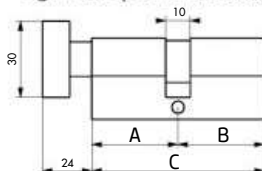

Cylindre / 5 GOUPILLES SA

016269

Cylindre conforme à la norme EN1303:2015
Classification

1 6 0 0 0 B 2 0

Protection Arrachement

	20x20	21x21	25x25	25x30	25x35	25x40	27x27	27x31	28x33	30x30	30x35	30x40	30x50	30x60	30x65	30x70	30x80	30x90
A	20	21	25	25	25	25	27	27	28	30	30	30	30	30	30	30	30	30
B	20	21	25	30	35	40	27	31	33	30	35	40	50	60	65	70	80	90
C	40	42	50	55	60	65	54	58	61	60	65	70	80	90	95	100	110	120

Cylindre profilé 2 entrées

	35x35	35x40	35x45	35x50	35x55	40x40	40x45	40x50	45x45	50x50
A	35	35	35	35	35	40	40	40	45	50
B	35	40	45	50	55	40	45	50	45	50
C	70	75	80	85	90	80	85	90	90	100

Cylindre profilé à bouton

	30x30	30x35	30x40	35x35	35x25	35x30	40x40	40x30
A	30	30	30	35	35	35	40	40
B	30	35	40	35	25	30	40	30
C	60	65	70	70	60	65	80	70

Demi-cylindre profilé

Description / Description / Descripción

Profil européen laiton. Mécanisme à 5 goupilles.
Panneton anti arrachement. 3 clés en acier nickelé.
European brass profile. 5 pin mechanism. Driver cam made of powdered metal. 3 nickel plated steel keys.
Perfil europeo de latón. Mecanismo con 5 pasadores.
Pivote de acero sinterizado. 3 llaves de acero niquelado.