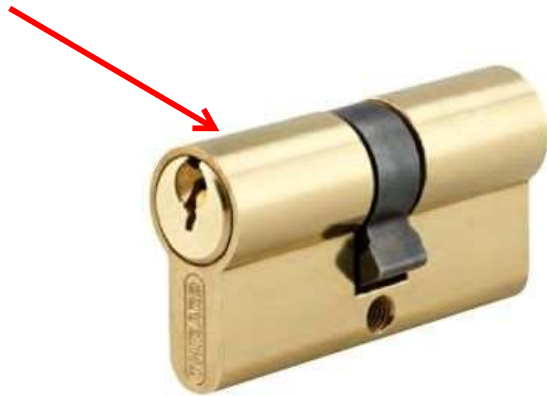

Cylindre / 5 GOUPILLES SA

016269

Cylindre conforme à la norme EN1303:2015
Classification

1 6 0 0 0 B 2 0

Protection Arrachement

	20x20	21x21	25x25	25x30	25x35	25x40	27x27	27x31	28x33	30x30	30x35	30x40	30x50	30x60	30x65	30x70	30x80	30x90
A	20	21	25	25	25	25	27	27	28	30	30	30	30	30	30	30	30	30
B	20	21	25	30	35	40	27	31	33	30	35	40	50	60	65	70	80	90
C	40	42	50	55	60	65	54	58	61	60	65	70	80	90	95	100	110	120

Cylindre profilé 2 entrées

	35x35	35x40	35x45	35x50	35x55	40x40	40x45	40x50	45x45	50x50
A	35	35	35	35	35	40	40	40	45	50
B	35	40	45	50	55	40	45	50	45	50
C	70	75	80	85	90	80	85	90	90	100

Cylindre profilé à bouton

	30x30	30x35	30x40	35x35	35x25	35x30	40x40	40x30
A	30	30	30	35	35	35	40	40
B	30	35	40	35	25	30	40	30
C	60	65	70	70	60	65	80	70

Demi-cylindre profilé

Description / Description / Descripción

Profil européen laiton. Mécanisme à 5 goupilles.
Panneton anti arrachement. 3 clés en acier nickelé.
European brass profile. 5 pin mechanism. Driver cam made of powdered metal. 3 nickel plated steel keys.
Perfil europeo de latón. Mecanismo con 5 pasadores.
Pivote de acero sinterizado. 3 llaves de acero niquelado.