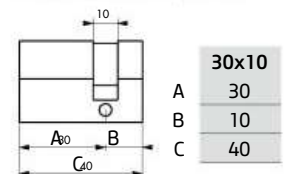

Cylindre profilé 2 entrées

	35x35	35x40	35x45	35x50	35x55	40x40	40x45	40x50	45x45	50x50
A	35	35	35	35	35	40	40	40	45	50
B	35	40	45	50	55	40	45	50	45	50
C	70	75	80	85	90	80	85	90	90	100

Cylindre profilé à bouton

	30x30	30x35	30x40	35x35	35x25	35x30	40x40	40x30
A	30	30	30	35	35	35	40	40
B	30	35	40	35	25	30	40	30
C	60	65	70	70	60	65	80	70

Demi-cylindre profilé

Description / Description / Descripción

Profil européen laiton. Mécanisme à 5 goupilles.
Panneton anti arrachement. 3 clés en acier nickelé.
European brass profile. 5 pin mechanism. Driver cam made of powdered metal. 3 nickel plated steel keys.
Perfil europeo de latón. Mecanismo con 5 pasadores.
Pivote de acero sinterizado. 3 llaves de acero niquelado.