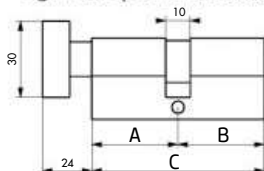

Cylindre / 5 GOUPILLES SA

016269

Cylindre conforme à la norme
EN1303:2015
Classification

1 6 0 0 0 B 2 0

Protection
Arrachement

	20x20	21x21	25x25	25x30	25x35	25x40	27x27	27x31	28x33	30x30	30x35	30x40	30x50	30x60	30x65	30x70	30x80	30x90
A	20	21	25	25	25	25	27	27	28	30	30	30	30	30	30	30	30	30
B	20	21	25	30	35	40	27	31	33	30	35	40	50	60	65	70	80	90
C	40	42	50	55	60	65	54	58	61	60	65	70	80	90	95	100	110	120

Cylindre profilé 2 entrées

	35x35	35x40	35x45	35x50	35x55	40x40	40x45	40x50	45x45	50x50
A	35	35	35	35	35	40	40	40	45	50
B	35	40	45	50	55	40	45	50	45	50
C	70	75	80	85	90	80	85	90	90	100

Cylindre profilé à bouton

	30x30	30x35	30x40	35x35	35x25	35x30	40x40	40x30
A	30	30	30	35	35	35	40	40
B	30	35	40	35	25	30	40	30
C	60	65	70	70	60	65	80	70

Demi-cylindre profilé

Description / Description / Descripción

Profil européen laiton. Mécanisme à 5 goupilles.
Panneton anti arrachement. 3 clés en acier nickelé.
European brass profile. 5 pin mechanism. Driver cam
made of powdered metal. 3 nickel plated steel keys.
Perfil europeo de latón. Mecanismo con 5 pasadores.
Pivote de acero sinterizado. 3 llaves de acero niquelado.