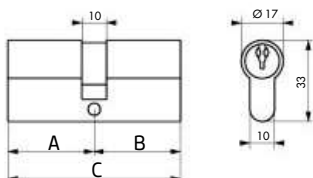

Cylindre / 5 GOUPILLES SA

016269

Cylindre conforme à la norme
EN1303:2015
Classification

1 6 0 0 0 B 2 0

Protection
Arrachement

	20x20	21x21	25x25	25x30	25x35	25x40	27x27	27x31	28x33	30x30	30x35	30x40	30x50	30x60	30x65	30x70	30x80	30x90
A	20	21	25	25	25	25	27	27	28	30	30	30	30	30	30	30	30	30
B	20	21	25	30	35	40	27	31	33	30	35	40	50	60	65	70	80	90
C	40	42	50	55	60	65	54	58	61	60	65	70	80	90	95	100	110	120

Cylindre profilé 2 entrées

	35x35	35x40	35x45	35x50	35x55	40x40	40x45	40x50	45x45	50x50
A	35	35	35	35	35	40	40	40	45	50
B	35	40	45	50	55	40	45	50	45	50
C	70	75	80	85	90	80	85	90	90	100

Cylindre profilé à bouton

	30x30	30x35	30x40	35x35	35x25	35x30	40x40	40x30
A	30	30	30	35	35	35	40	40
B	30	35	40	35	25	30	40	30
C	60	65	70	70	60	65	80	70

Demi-cylindre profilé

Description / Description / Descripción

Profil européen laiton. Mécanisme à 5 goupilles.
Panneton anti arrachement. 3 clés en acier nickelé.
European brass profile. 5 pin mechanism. Driver cam
made of powdered metal. 3 nickel plated steel keys.
Perfil europeo de latón. Mecanismo con 5 pasadores.
Pivote de acero sinterizado. 3 llaves de acero niquelado.