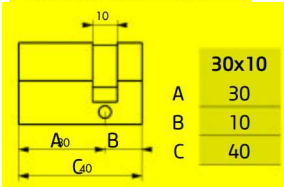

Cylindre profilé 2 entrées

	35x35	35x40	35x45	35x50	35x55	40x40	40x45	40x50	45x45	50x50
A	35	35	35	35	35	40	40	40	45	50
B	35	40	45	50	55	40	45	50	45	50
C	70	75	80	85	90	80	85	90	90	100

Cylindre profilé à bouton

	30x30	30x35	30x40	35x35	35x25	35x30	40x40	40x30
A	30	30	30	35	35	35	40	40
B	30	35	40	35	25	30	40	30
C	60	65	70	70	60	65	80	70

Demi-cylindre profilé

Description / Description / Descripción

Profil européen laiton. Mécanisme à 5 goupilles.
Panneton anti arrachement. 3 clés en acier nickelé.
European brass profile. 5 pin mechanism. Driver cam
made of powdered metal. 3 nickel plated steel keys.
Perfil europeo de latón. Mecanismo con 5 pasadores.
Pivote de acero sinterizado. 3 llaves de acero niquelado.