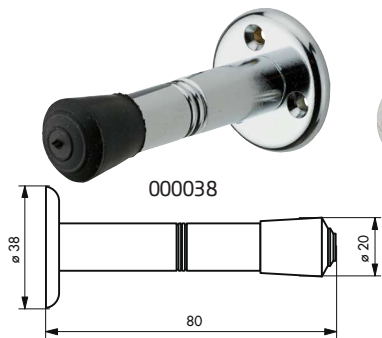

## Équipement de porte / BUTOIR

000024

000023

**Description / Description / Descripción**  
Corps moulé. Bague souple ou caoutchouc.  
*Moulded body. Flexible or rubber ring.*  
Cuerpo moldeado - Anillo flexible de caucho.

**Finition / Finish / Acabado**  
**Laiton.** Chromé.

*2 colours : brown / natural. Chrome plated*  
Dos tonos: marrón y beige. Latón cromado

**Version / Option / Versión**

Butoir balustre pour fixation sur mur. **Butoir pour fixation au sol.** Butoir à réhausse pour fixation au sol.

Vis (4x50) fournie sous conditionnement coque.

*Stop for fixing on the wall or on the floor.*

Tope balustre para fijación en la pared. Tope para fijación en el suelo. Tope de realce para fijación en el suelo.