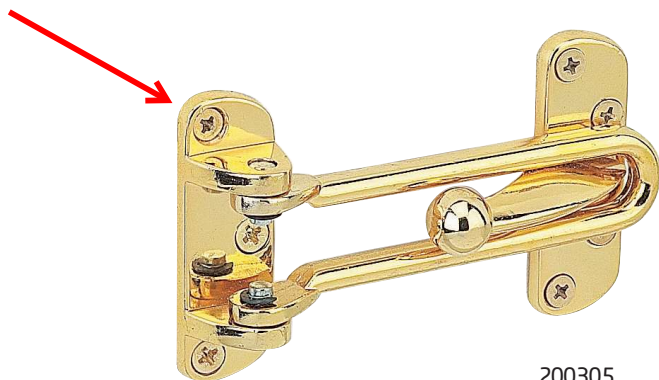

## Équipement de porte / ENTREBÂILLEUR

200305

### Description / Description / Descripción

Corps, platine et taquet d'arrêt alliage.

Alloy fastener, plate and catch.

Cuerpo, pletina y tope de retención de aleación.