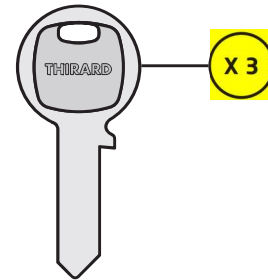

# Cadenas de sûreté / LAND

Différentes dimensions possibles pour ce land.

**N** Nouveau modèle

	088500	088650	088750	088794
	50	60	70	90
	42	55	55	55
	18	20	20	20
	24	32	32	32
	14	16	24	30
	9,8	9,8	11	11
Goup.	5	5	5	5

## Description / Description / Descripción

Corps acier monobloc. Anse acier chromé. Mécanisme à goupilles. LE CADENAS DOIT ÊTRE FERMÉ POUR REPRENDRE LA CLÉ. 3 clés acier nickelé.

Compact steel body. Chrome plated steel shackle. Pin mechanism. THE PADLOCK MUST BE CLOSED TO REMOVE THE KEY. 3 nickel plated steel keys.

Cuerpo de acero monobloque. Arco de acero cromado. Mecanismo de pasadores. EL CANDADO DEBE ESTAR CERRADO PARA RETIRAR LA LLAVE. 3 llaves de acero niquelado