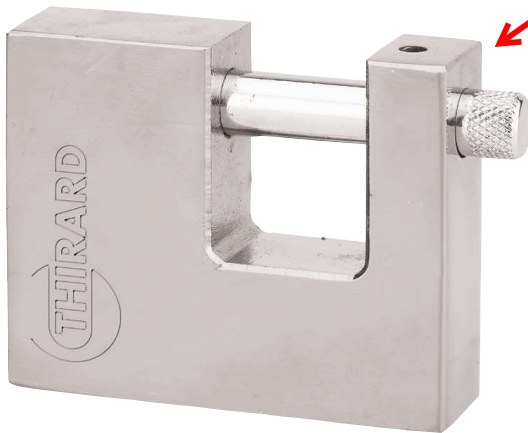

# Cadenas de sûreté / LAND

Différentes dimensions possibles pour ce land.

**N** Nouveau modèle

	088500	088650	088750	088794
	50	60	70	90
	42	55	55	55
	18	20	20	20
	24	32	32	32
	14	16	24	30
	9,8	9,8	11	11
Goup.	5	5	5	5

## Description / Description / Descripción

Corps acier monobloc. Anse acier chromé. Mécanisme à goupilles. LE CADENAS DOIT ÊTRE FERMÉ POUR REPRENDRE LA CLÉ. 3 clés acier nickelé.

Compact steel body. Chrome plated steel shackle. Pin mechanism. THE PADLOCK MUST BE CLOSED TO REMOVE THE KEY. 3 nickel plated steel keys.

Cuerpo de acero monobloque. Arco de acero cromado. Mecanismo de pasadores. EL CANDADO DEBE ESTAR CERRADO PARA RETIRAR LA LLAVE. 3 llaves de acero niquelado