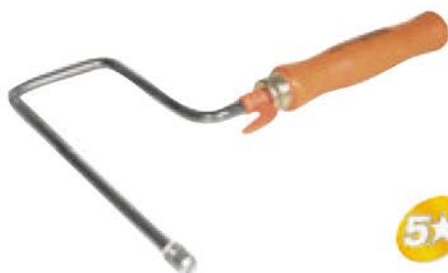

Monture fixe à filetage interne

Réf.	Larg. mm	UV	
024024	180	6	Manche bois brut
		6	Fil acier bichromaté Ø 7,6 mm
024020	250	6	Système à vis
			Compatible avec la perche Réf. 325064

5★

Monture réglable à vis

Réf.	Larg. mm	UV	
024021	180	6	Manche bois vernis
		6	Fil acier galvanisé Ø 7,6 mm
024019	250	6	Système à vis
			Bague réglable

5★

Monture fixe à vis

Réf.	Larg. mm	UV	
024007	180	6	Manche bois vernis
		6	Fil acier galvanisé Ø 7,6 mm
024001	250	6	Système à vis

5★

Monture à vis 75 mm

Réf.	Larg. mm	UV	
024010	75	6	Manche bois vernis
		6	Fil acier nickelé Ø 8 mm
			Système à vis

Monture ABS

Réf.	Larg. mm	UV	
024060	180	6	Manche polypropylène creux
		6	Fil acier galvanisé Ø 8 mm
024061	250	6	Système ABS