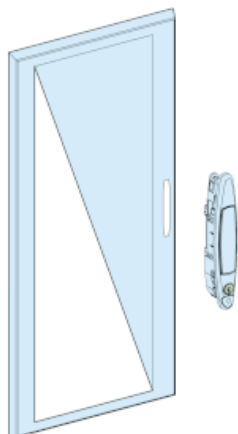

Fiche technique du produit 08233

Caractéristiques

Porte transparente 30 modules armoire

Statut commercial : Commercialisé

Principales

Gamme	Prisma
Nom du produit	Prisma G
Degré de protection IP	IP43 avec porte, auvent et joint IP43 IP30 sans porte IP40 avec porte IP41 avec porte et auvent
Fonction produit	Porte
Type of door	Transparent
Équipement fournis	porte poignée serrure à clé (clé 405) autre verrouillage et insert à commander séparément 3 charnière

Complémentaires

Sens d'ouverture de la porte	Réversible
Nombre de verrous	3
Door opening angle	130 °
Installation description	Armoire - largeur 600 mm Coffret d'extension - largeur 600 mm
Nombre de modules verticaux (50 mm)	30
Matière du coffret	Poignée: polyamide Verre Plaque: feuille d'acier traité
Quantité du lot	Lot de 1
Hauteur	1530 mm
Largeur	600 mm
Profondeur	33 mm
Poids du produit	10,84 kg