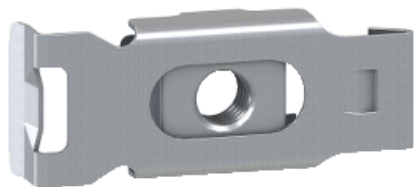

Statut commercial : Commercialisé

Principales

Catégorie d'accessoire / de pièce détachée	Accessoires de montage
Quantité du lot	Lot de 100

Complémentaires

Filetage ISO	M6
Support de montage	Profilé symétrique 35mm
Accessoires associés	Pour rails de montage AM1-DE
Poids du produit	0,007 kg
Type d'écrou	Clipser