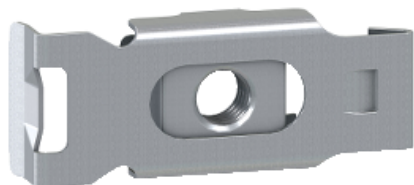

Statut commercial : Commercialisé

Principales

Catégorie d'accessoire / de pièce détachée	Accessoires de montage
Quantité du lot	Lot de 100

Complémentaires

Filetage ISO	M5
Support de montage	Profilé symétrique 35mm
Accessoires associés	Pour rails de montage AM1-DP
Poids du produit	0,007 kg
Type d'écrou	Clipser