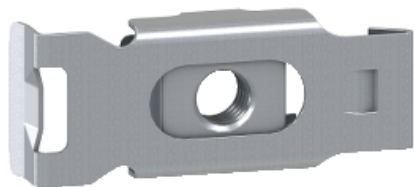

Statut commercial : Commercialisé

Principales

Catégorie d'accessoire / de pièce détachée	Accessoires de montage
Quantité du lot	Lot de 100

Complémentaires

Filetage ISO	M4
Support de montage	Profilé symétrique 35mm Rail asymétrique 35 mm
Accessoires associés	Pour rails de montage AM1-ED
Poids du produit	0,007 kg
Type d'écrou	Clipser