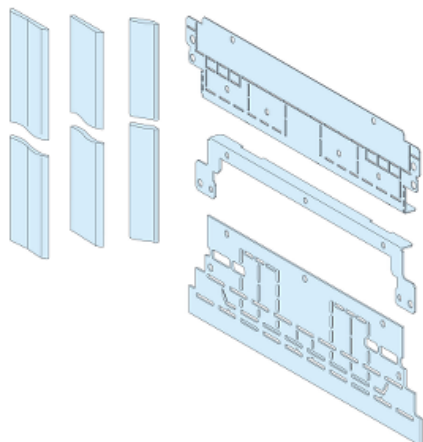

Fiche technique du produit 04922

Caractéristiques

Ecran Forme 2 latéral jeu de barres vertical latéral

Statut commercial : Commercialisé

Principales

| | |
|--|--------------------------|
| Gamme | Prisma |
| Product name | Prisma Prisma P ossature |
| Fonction produit | Barrage |
| Catégorie d'accessoire / de pièce détachée | Accessoire de séparation |
| Type de cloisonnement | Côté |
| Forme de cloisonnement de l'armoire | Forme 2 |

Complémentaires

| | |
|-------------------------------------|---|
| Installation description | Cellule - largeur 650 mm, profondeur 400 mm |
| Nombre de modules verticaux (50 mm) | 36 |
| Produit installé | Vertical jeu de barres latéral |
| Quantité du lot | Lot de 1 |
| Hauteur | 1926 mm |
| Largeur | 110 mm |
| Poids du produit | 6,04 kg |