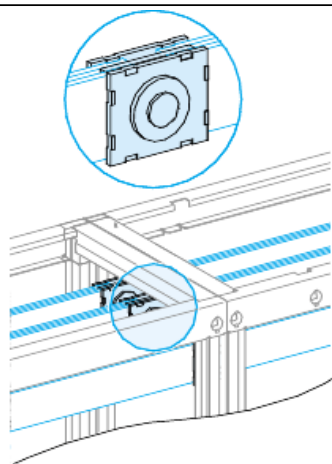

Fiche technique du produit 04640

Caractéristiques

Eclisse jeu de barres horizontal 50/60 mm

Statut commercial : Commercialisé

Principales

Gamme	Linergy
Product name	Linergy Linergy BS
Fonction produit	Joint

Complémentaires

Raccordement appareil-armoire	jeu de barres horizontal 50/60 mm
Quantité du lot	Lot de 1
Largeur	50 mm 60 mm
Poids du produit	0,8 kg

Environnement

Normes	CEI 61439-1 NF EN 61439-2
Certifications du produit	ASEFA