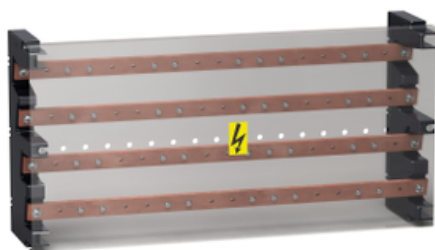

Fiche technique du produit 04052

Caractéristiques

Linergy BS - répartiteur étagé - 160A - 4P -
235x470x115

Statut commercial : Commercialisé

Principales

Gamme	Linergy
Nom du produit	Linergy BS
Degré de protection IP	IPxx B
Fonction produit	Répartiteur
Accessoires associés	Enveloppes Spacial

Complémentaires

Support de montage	Montant Prisma Face arrière pleine
Mode d'installation	Horizontale Verticale
Description des pôles	4P
[Ue] tension assignée d'emploi	440 V CA
[Ui] tension d'isolement	750 V CA
[Uimp] tension assignée de tenue aux chocs	8 kV
[Ie] courant assigné d'emploi	160 A
[Icw] courant assigné de courte durée admissible	10 kA pour 1 s
[Ipk] courant assigné de crête admissible	30 kA
I ² t à l'enclenchement	100000000 A ² .s
Section du jeu de barre	15 x 5 mm
Mode de raccordement	Alimentation: cosse sertie 50 mm ² Alimentation: barres flexibles, 20 x 2 mm Distribution: trous M6 (phase) , 13 1...50 mm ²
Hauteur	235 mm
Largeur	470 mm