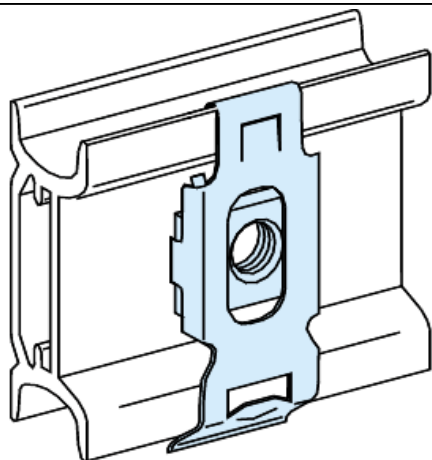

## Caractéristiques

Prisma - Ecrou M5 clipsable sur rail DIN - lot de 20

Statut commercial : Commercialisé

### Principales

Gamme	Prisma
Product name	Prisma Prisma G rail Prisma Prisma P
Fonction produit	Écrou clipsable
Catégorie d'accessoire / de pièce détachée	Accessoire d'installation

### Complémentaires

Mode d'installation	Par clips
Support de montage	Rail DIN
Installation description	Armoire - largeur 600 mm Coffret - largeur 600 mm Gaine d'armoire - largeur 300 mm Gaine de coffret - largeur 300 mm Cellule Gaine cellule
Filetage ISO	M5
Quantité du lot	Lot de 20
Poids du produit	0,14 kg